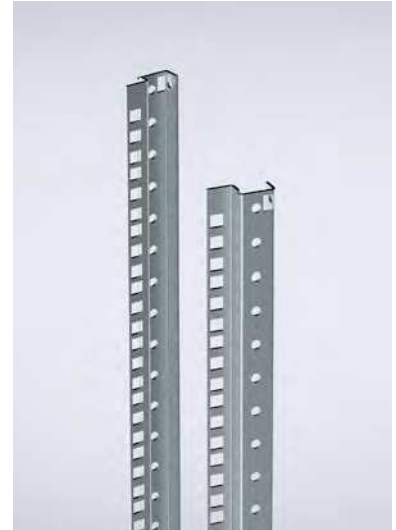

Armarios Autoportantes

Gama de Acero

Accesorios

Perfiles de montaje (19"), CIPD

Descripción: Perfiles de 19" con taladros laterales universales. Para soporte interno adicional.

Material: Acero cincado de 2 mm.

Cantidad por embalaje: 1 par.

Instrucciones de montaje: Para usarse junto con los perfiles CIB ó CID.

A	U	Ref.
100	33	CIPD33
1800	38	CIPD38
2000	42	CIPD42
2200	47	CIPD47

Soportes para fijación perfiles de montaje 19", CIB

Descripción: Para fijar perfiles verticales CIP/CIPD en armarios de 600 mm y 800 mm de ancho. Totalmente ajustable en profundidad.

Material: Acero cincado de 3 mm.

Cantidad por embalaje: 2 perfiles con accesorios de montaje.

Para armario		Ref.
An		
500		CIB500
600		CIB600
800		CIB800

Soportes para montaje asimétrico de perfiles (19"), CID

Descripción: Para ajuste del montaje asimétrico de perfiles 19" CIP/CIPD en armarios de 800 mm de ancho o superior. Totalmente ajustable en profundidad. Especialmente adecuados cuando se colocan componentes pesados (activos).