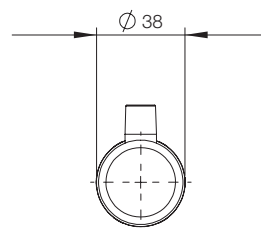

IP 66 | TYPE 4X, Edelstahl

H	Kühlleistung (W)	Luftstrom (l/min)	Lärmpegel (dB)	Schalldämpfer	Luftdruck-regulierungsventil	Durchmesser Ausschnitt für Installation	Lufteinlass	Artikelnr.
126	162	227	78	Nein	Ja	33	1/8"	BP4608SS
185	293	425	73	Ja	Ja	48	1/4"	BP4615SS
185	586	850	74	Ja	Ja	48	1/4"	BP4630SS
185	820	1133	78	Ja	Ja	48	1/4"	BP4640SS

# Übersicht Abmessungen | BP

BP 4008

Frontansicht

Seitenansicht

Ansicht von Oben

BP4015 / BP4030 / BP4040

Frontansicht

Seitenansicht

Ansicht von Oben

BP4608 / BP4608SS

Frontansicht

BP4615 / BP4630 / BP4640  
BP4615SS / BP4630SS / BP4640SS

Frontansicht