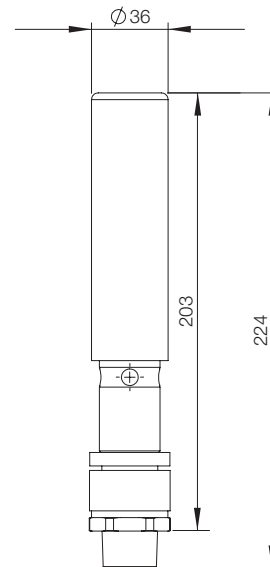

IP 66 | TYPE 4, Aluminium

H	Kühlleistung (W)	Luftstrom (l/min)	Lärmpegel (dB)	Schalldämpfer	Luftdruck-regulierungsventil	Durchmesser Ausschnitt für Installation	Lufteinlass	Artikelnr.
126	162	227	78	Nein	Ja	33	1/8"	BP4608
185	293	425	73	Ja	Ja	48	1/4"	BP4615
185	586	850	74	Ja	Ja	48	1/4"	BP4630
185	820	1133	78	Ja	Ja	48	1/4"	BP4640

IP 66 | TYPE 4X, Edelstahl

H	Kühlleistung (W)	Luftstrom (l/min)	Lärmpegel (dB)	Schalldämpfer	Luftdruck-regulierungsventil	Durchmesser Ausschnitt für Installation	Lufteinlass	Artikelnr.
126	162	227	78	Nein	Ja	33	1/8"	BP4608SS
185	293	425	73	Ja	Ja	48	1/4"	BP4615SS
185	586	850	74	Ja	Ja	48	1/4"	BP4630SS
185	820	1133	78	Ja	Ja	48	1/4"	BP4640SS

# Übersicht Abmessungen | BP

BP 4008

Frontansicht

Seitenansicht

Ansicht von Oben

BP4015 / BP4030 / BP4040

Frontansicht

Seitenansicht

Ansicht von Oben

BP4608 / BP4608SS

Frontansicht

BP4615 / BP4630 / BP4640  
BP4615SS / BP4630SS / BP4640SS

Frontansicht