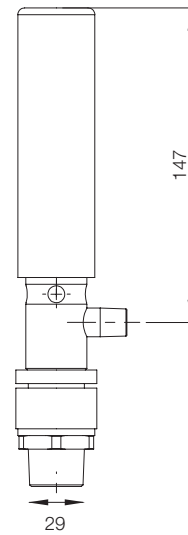

IP 66 | TYPE 4, Aluminium

H	Kühlleistung (W)	Luftstrom (l/min)	Lärmpegel (dB)	Schalldämpfer	Luftdruck-regulierungsventil	Durchmesser Ausschnitt für Installation	Lufteinlass	Artikelnr.
126	162	227	78	Nein	Ja	33	1/8"	BP4608
185	293	425	73	Ja	Ja	48	1/4"	BP4615
185	586	850	74	Ja	Ja	48	1/4"	BP4630
185	820	1133	78	Ja	Ja	48	1/4"	BP4640

IP 66 | TYPE 4X, Edelstahl

H	Kühlleistung (W)	Luftstrom (l/min)	Lärmpegel (dB)	Schalldämpfer	Luftdruck-regulierungsventil	Durchmesser Ausschnitt für Installation	Lufteinlass	Artikelnr.
126	162	227	78	Nein	Ja	33	1/8"	BP4608SS
185	293	425	73	Ja	Ja	48	1/4"	BP4615SS
185	586	850	74	Ja	Ja	48	1/4"	BP4630SS
185	820	1133	78	Ja	Ja	48	1/4"	BP4640SS

# Übersicht Abmessungen | BP

BP 4008

Frontansicht

Seitenansicht

Ansicht von Oben

BP4015 / BP4030 / BP4040

Frontansicht

Seitenansicht

Ansicht von Oben

BP4608 / BP4608SS

Frontansicht

BP4615 / BP4630 / BP4640  
BP4615SS / BP4630SS / BP4640SS

Frontansicht