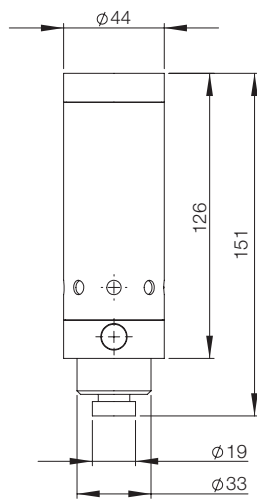

IP 66 | TYPE 4X, Edelstahl

H	Kühlleistung (W)	Luftstrom (l/min)	Lärmpegel (dB)	Schalldämpfer	Luftdruck-regulierungsventil	Durchmesser Ausschnitt für Installation	Lufteinlass	Artikelnr.
126	162	227	78	Nein	Ja	33	1/8"	BP4608SS
185	293	425	73	Ja	Ja	48	1/4"	BP4615SS
185	586	850	74	Ja	Ja	48	1/4"	BP4630SS
185	820	1133	78	Ja	Ja	48	1/4"	BP4640SS

# Übersicht Abmessungen | BP

BP 4008

Frontansicht

Seitenansicht

Ansicht von Oben

BP4015 / BP4030 / BP4040

Frontansicht

Seitenansicht

Ansicht von Oben

BP4608 / BP4608SS

Frontansicht

BP4615 / BP4630 / BP4640  
BP4615SS / BP4630SS / BP4640SS

Frontansicht