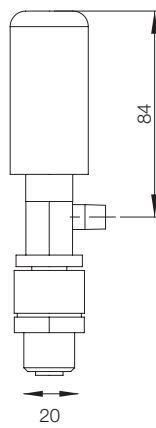

1 Vortex Kühler mit Montagezubehör.

**IP 66 | TYPE 4X**

IP 54 | TYPE 12, Aluminium

H	Kühlleistung (W)	Luftstrom (l/min)	Lärmpegel (dB)	Schalldämpfer	Luftdruck-regulierungsventil	Durchmesser Ausschnitt für Installation	Lufteinlass	Artikelnr.
131	162	227	78	Nein	Nein	22	1/8"	BP4008
203	293	425	87	Nein	Nein	29	1/4"	BP4015
203	586	850	88	Nein	Nein	29	1/4"	BP4030
203	820	1133	93	Nein	Nein	29	1/4"	BP4040

IP 66 | TYPE 4, Aluminium

H	Kühlleistung (W)	Luftstrom (l/min)	Lärmpegel (dB)	Schalldämpfer	Luftdruck-regulierungsventil	Durchmesser Ausschnitt für Installation	Lufteinlass	Artikelnr.
126	162	227	78	Nein	Ja	33	1/8"	BP4608
185	293	425	73	Ja	Ja	48	1/4"	BP4615
185	586	850	74	Ja	Ja	48	1/4"	BP4630
185	820	1133	78	Ja	Ja	48	1/4"	BP4640

IP 66 | TYPE 4X, Edelstahl

H	Kühlleistung (W)	Luftstrom (l/min)	Lärmpegel (dB)	Schalldämpfer	Luftdruck-regulierungsventil	Durchmesser Ausschnitt für Installation	Lufteinlass	Artikelnr.
126	162	227	78	Nein	Ja	33	1/8"	BP4608SS
185	293	425	73	Ja	Ja	48	1/4"	BP4615SS
185	586	850	74	Ja	Ja	48	1/4"	BP4630SS
185	820	1133	78	Ja	Ja	48	1/4"	BP4640SS

# Übersicht Abmessungen | BP

BP 4008

Frontansicht

Seitenansicht

Ansicht von Oben

BP4015 / BP4030 / BP4040

Frontansicht

Seitenansicht