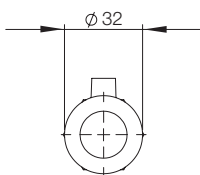

IP 66 | TYPE 4X, Edelstahl

H	Kühlleistung (W)	Luftstrom (l/min)	Lärmpegel (dB)	Schalldämpfer	Luftdruck-regulierungsventil	Durchmesser Ausschnitt für Installation	Lufteinlass	Artikelnr.
126	162	227	78	Nein	Ja	33	1/8"	BP4608SS
185	293	425	73	Ja	Ja	48	1/4"	BP4615SS
185	586	850	74	Ja	Ja	48	1/4"	BP4630SS
185	820	1133	78	Ja	Ja	48	1/4"	BP4640SS

# Übersicht Abmessungen | BP

BP 4008

Frontansicht

Seitenansicht

Ansicht von Oben

BP4015 / BP4030 / BP4040

Frontansicht

Seitenansicht

Ansicht von Oben

BP4608 / BP4608SS

Frontansicht

BP4615 / BP4630 / BP4640  
BP4615SS / BP4630SS / BP4640SS

Frontansicht