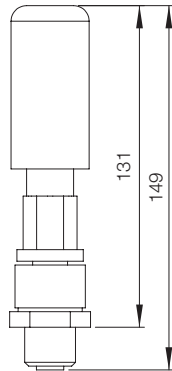

1 Vortex Kühler mit Montagezubehör.

**IP 66 | TYPE 4X**

IP 54 | TYPE 12, Aluminium

H	Kühlleistung (W)	Luftstrom (l/min)	Lärmpegel (dB)	Schalldämpfer	Luftdruck-regulierungsventil	Durchmesser Ausschnitt für Installation	Lufteinlass	Artikelnr.
131	162	227	78	Nein	Nein	22	1/8"	BP4008
203	293	425	87	Nein	Nein	29	1/4"	BP4015
203	586	850	88	Nein	Nein	29	1/4"	BP4030
203	820	1133	93	Nein	Nein	29	1/4"	BP4040

IP 66 | TYPE 4, Aluminium

H	Kühlleistung (W)	Luftstrom (l/min)	Lärmpegel (dB)	Schalldämpfer	Luftdruck-regulierungsventil	Durchmesser Ausschnitt für Installation	Lufteinlass	Artikelnr.
126	162	227	78	Nein	Ja	33	1/8"	BP4608
185	293	425	73	Ja	Ja	48	1/4"	BP4615
185	586	850	74	Ja	Ja	48	1/4"	BP4630
185	820	1133	78	Ja	Ja	48	1/4"	BP4640

IP 66 | TYPE 4X, Edelstahl

H	Kühlleistung (W)	Luftstrom (l/min)	Lärmpegel (dB)	Schalldämpfer	Luftdruck-regulierungsventil	Durchmesser Ausschnitt für Installation	Lufteinlass	Artikelnr.
126	162	227	78	Nein	Ja	33	1/8"	BP4608SS
185	293	425	73	Ja	Ja	48	1/4"	BP4615SS
185	586	850	74	Ja	Ja	48	1/4"	BP4630SS
185	820	1133	78	Ja	Ja	48	1/4"	BP4640SS

# Übersicht Abmessungen | BP

BP 4008

Frontansicht

Seitenansicht

Ansicht von Oben

BP4015 / BP4030 / BP4040

Frontansicht

Seitenansicht