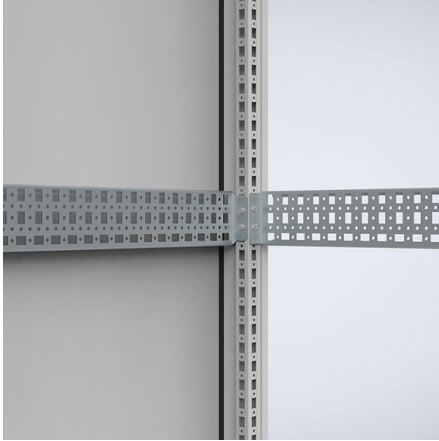

# CLPO

Perfil de montaje exterior | Armarios autoportantes

**Descripción:** Perfil universal para la profundidad o la anchura del patrón de taladros DIN de 25 mm en el marco del armario. El perfil de 75 mm de ancho cuenta con tres filas de taladros, una de las cuales está girada 90°. Esto permite montar los perfiles CLPO en ambas direcciones. Los CLPO aumentan el espacio útil en 25 mm.

**Material:** Acero cincado de 1,5 mm.

**Cantidad por embalaje:** 4 perfiles.

Para armario		
An/P	Carga máxima	Ref.
300	2400 N	CLPO300
400	2400 N	CLPO400
500	2400 N	CLPO500
600	2400 N	CLPO600
800	1800 N	CLPO800
1000	1400 N	CLPO1000
1200	1200 N	CLPO1200