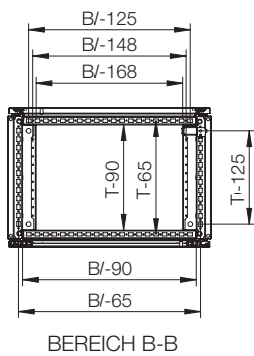

Profil Ansicht (ohne Bodenplatten)