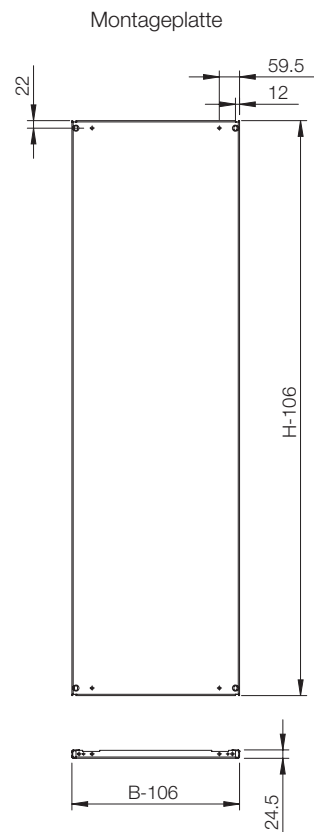

Profil Ansicht (ohne Bodenplatten)