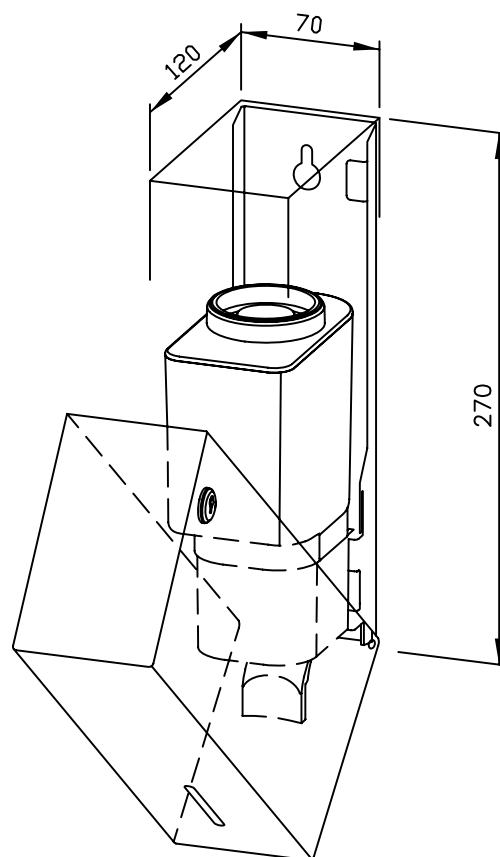

70 x 270 x 120 mm

Réservoir de savon de 700 ml

- Distributeur de savon liquide en acier inoxydable (acier au nickel-chrome EN 1.4404) robuste, réducteur de germes et d'entretien facile.
- Boîtier intégralement en acier inoxydable ; tous les angles entièrement soudés, surfaces visibles mates rectifiées et brossées. Autres surfaces disponibles : voir ci-dessous.
- Pompe à savon antifuite, utilisable d'une seule main, avec réservoir de 700 ml.
- Réservoir avec grande ouverture de recharge, verrouillable.
- Prévu pour lotions pour les mains ou savons liquides courants.
- Fente transparente servant de jauge de niveau de remplissage.
- Rechargeable, accès par boîtier verrouillable et rabattable vers l'avant.
- Serrure cylindrique à fermeture universelle en zinc moulé sous pression anticorrosion.
- Pièces d'usure remplaçables par module.
- Montage : au moyen de deux vis à travers les encoches en trou de serrure et un trou antivol en option dans la paroi arrière.
- Article livré avec matériel de fixation.
- Poids, emballage individuel inclus : 1,2 kg

Proposition de texte pour les spécifications :

Distributeur de savon liquide en acier inoxydable (acier au nickel-chrome EN 1.4404) pour montage en saillie. Boîtier intégralement en acier inoxydable ; tous les angles entièrement soudés, surfaces visibles mates rectifiées et brossées. Pompe à savon antifuite, utilisable d'une seule main, avec réservoir de 700 ml. Prévu pour lotions pour les mains ou savons liquides courants. Fente transparente servant de jauge de niveau de remplissage. Rechargeable, accès par boîtier verrouillable et rabattable vers l'avant. Serrure cylindrique à fermeture universelle en zinc moulé sous pression anticorrosion. Article livré avec matériel de fixation.

Dimensions : 70 x 270 x 120 mm

Réf. art. WP101-1

Surfaces disponibles	Réf.
mat rectifié (standard)	727 303
poli	731 303
(coloré) plastifié	728 303