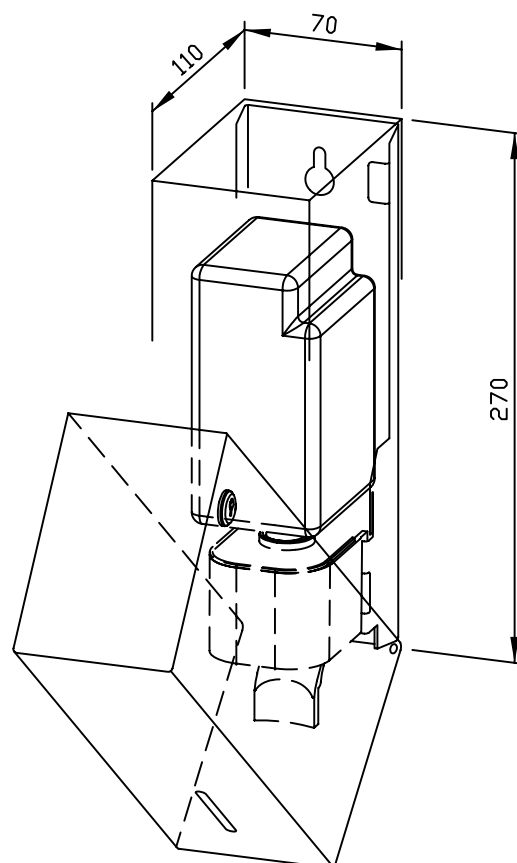

70 x 270 x 110 mm

Bouteille de savon de 500 ml

- Distributeur de savon liquide en acier inoxydable (acier au nickel-chrome EN 1.4404) robuste, réducteur de germes et d'entretien facile.
- Boîtier intégralement en acier inoxydable ; tous les angles entièrement soudés, surfaces visibles mates rectifiées et brossées. Autres surfaces disponibles : voir ci-dessous.
- Pompe à savon antifuite, utilisable d'une seule main.
- Prévue pour des bouteilles courantes de savon liquide ou de lotion pour les mains de 500 ml à usage unique.
- Fente transparente servant de jauge de niveau de remplissage.
- Rechargeable, accès par boîtier verrouillable et rabattable vers l'avant.
- Serrure cylindrique à fermeture universelle en zinc moulé sous pression anticorrosion.
- Pièces d'usure remplaçables par module.
- Montage : au moyen de deux vis à travers les encoches en trou de serrure et un trou antivol en option dans la paroi arrière.
- Article livré avec matériel de fixation et premier remplissage de savon.
- Poids, emballage individuel inclus : 1,7 kg

Proposition de texte pour les spécifications :

Distributeur de savon liquide en acier inoxydable (acier au nickel-chrome EN 1.4404) pour montage en saillie. Boîtier intégralement en acier inoxydable ; tous les angles entièrement soudés, surfaces visibles mates rectifiées et brossées. Pompe à savon antifuite, utilisable d'une seule main. Prévue pour des bouteilles courantes de savon liquide ou de lotion pour les mains de 500 ml à usage unique. Fente transparente servant de jauge de niveau de remplissage. Rechargeable, accès par boîtier verrouillable et rabattable vers l'avant. Serrure cylindrique à fermeture universelle en zinc moulé sous pression anticorrosion. Article livré avec matériel de fixation et premier remplissage de savon.

Dimensions : 70 x 270 x 110 mm

Réf. art. WP101

Surfaces disponibles	Réf.
mat rectifié (standard)	727 301
poli	731 970
(coloré) plastifié	728 075