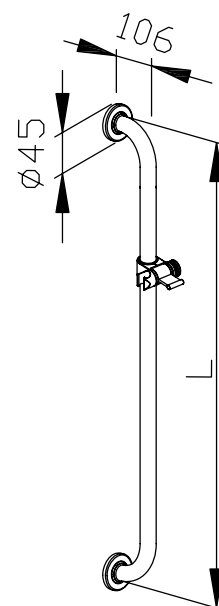

600-1100 mm

- Barre de douche avec support de pommeau de douche en acier inoxydable (acier au nickel-chrome EN 1.4301), robuste, réducteur de germes et d'entretien facile, mat rectifié.
- Diamètre extérieur de tube de 32 mm pour prise en main ergonomique, écart par rapport au mur de 106 mm, rayons de courbure de 75 mm.
- Support de pommeau de douche, réglable en hauteur et orientable en continu.
- Fixations murales avec plaque de fixation 8 points, librement orientables et avec rondelle d'étanchéité murale bicomposant.
- Pouvant supporter jusqu'à 125 kg.
- Rosaces de recouvrement murales de 75 mm de diamètre, avec couvercle antivol et bague d'étanchéité silicone pour le tube.
- Certification TÜV selon DIN EN 12182, marquage CE selon directive 93/42 CEE.
- Montage : au moyen de six vis.
- Article livré avec matériel de fixation.
- Tailles intermédiaires disponibles sur demande.

Proposition de texte pour les spécifications :

Barre de douche avec support de pommeau de douche en acier inoxydable (acier au nickel-chrome EN 1.4301), diamètre extérieur de tube de 32 mm, écart par rapport au mur de 106 mm, surface mate rectifiée. Support de pommeau de douche, réglable en hauteur et orientable en continu. Fixations murales avec plaque de fixation 8 points, librement orientables et avec rondelle d'étanchéité murale bicomposant, pouvant supporter jusqu'à 125 kg. Rosaces de recouvrement murales de 75 mm de diamètre, avec couvercle antivol et bague d'étanchéité silicone pour le tube. Certification TÜV selon DIN EN 12182, marquage CE selon directive 93/42 CEE. Article livré avec matériel de fixation.

Longueur mm

Réf. art. BF601

Accessoires	Réf.
Support à panier d'angle BA 260	600 260
Support à panier droit BA 270	600 270

Surface disponible	Longueur / Réf.			
	600 mm	800 mm	1000 mm	1100 mm
mat rectifié	601 600	601 800	601 001	601 100