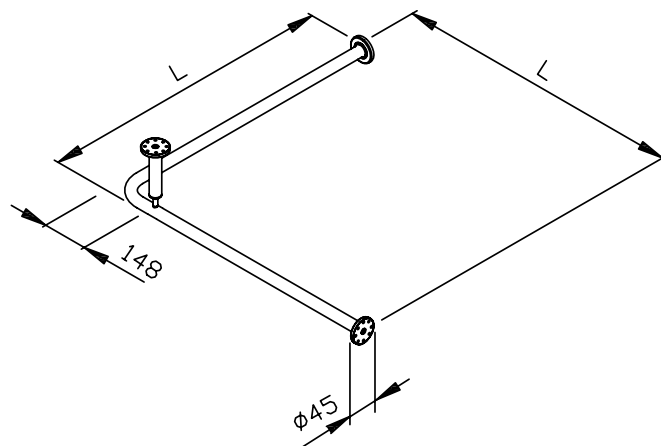

# TRINGLE DE RIDEAU DE DOUCHE À ANGLE DROIT BF680

900 x 900-1500 x 1500 mm

- Barre de douche à angle droit en acier inoxydable (acier au nickel-chrome EN 1.4301), robuste, réducteur de germes et d'entretien facile, mat rectifié. Avec suspension au plafond (indiquer la hauteur lors de la commande), réglable en hauteur  $\pm 50$  mm.
- Diamètre extérieur de tube 32 mm, rayons de courbure 75 mm.
- Fixations murales avec plaque de fixation 8 points, librement orientables et avec rondelle d'étanchéité murale bicomposant.
- Pouvant supporter jusqu'à 20 kg.
- Rosaces de recouvrement murales de 75 mm de diamètre, avec couvercle antivol et bague d'étanchéité silicone pour le tube.
- Certifié CE selon 93/42 CEE.
- Montage : avec neuf vis.
- Article livré avec matériel de fixation.
- Tailles intermédiaires disponibles sur demande.

## Proposition de texte pour les spécifications :

Tringle de rideau de douche à angle droit en acier inoxydable (acier au nickel-chrome EN 1.4301), diamètre extérieur de tube de 32 mm, surface mate rectifiée. Suspension au plafond réglable en hauteur  $\pm 50$  mm. Fixations murales avec plaque de fixation 8 points, librement orientables et avec rondelle d'étanchéité murale bicomposant, pouvant supporter jusqu'à 20 kg. Rosaces de recouvrement murales de 75 mm de diamètre, avec couvercle antivol et bague d'étanchéité silicone pour le tube. Certifié CE selon 93/42 CEE. Article livré avec matériel de fixation.

Longueur ..... x ..... mm

Hauteur de suspension au plafond ..... mm

Réf. art. BF680

## Longueur / Réf.

	900 x 900 mm	1000 x 1000 mm	1200 x 1200 mm	1500 x 1500 mm	1000 x 1200 mm	1000 x 1500 mm
mat rectifié	680 100	680 200	680 300	680 400	680 500	680 600