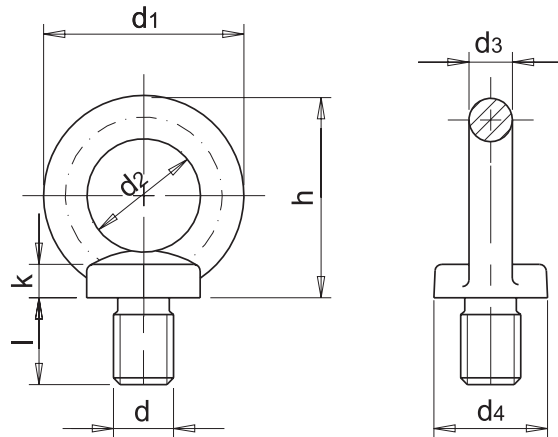

**Śruba z uchem**

Lifting eye bolt

**SUM**

NR KAT	SUM-08	SUM-10	SUM-12	SUM-16	SUM-20	SUM-24	SUM-30	SUM-36
<b>d</b>	M8	M10	M12	M16	M20	M24	M30	M36
<b>d1</b>	36	45	54	63	71	90	108	126
<b>d2</b>	20	25	30	35	40	50	60	70
<b>d3</b>	8	10	12	14	16	20	24	28
<b>d4</b>	20	25	30	35	40	50	60	70
<b>h</b>	36	45	53	62	70	90	109	128
<b>k</b>	6	8	10	12	14	16	22	27
<b>l</b>	13	17	20.5	27	30	36	45	54

Q max. [kg]	SUM-08	SUM-10	SUM-12	SUM-16	SUM-20	SUM-24	SUM-30	SUM-36
	140	230	340	700	1200	1800	3200	4600
	100	170	240	500	860	1290	2300	3300

Na specjalne zamówienie dostarczymy śruby z uchem – calowe.  
Lifting eye bolts with thread inch on request.