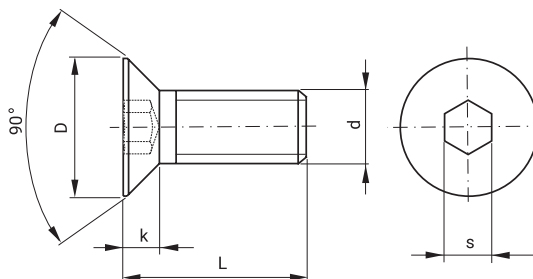

Wkręt mocujący

Set screw

WK

DIN 7991
8.8 (800 N/mm²)

d	L	D	k	s	NR KAT.
M4	8	8	2,3	2,5	WK -0408
	10				WK -0410
	12				WK -0412
	16				WK -0416
	20				WK -0420
M5	8	10	2,8	3	WK -0508
	10				WK -0510
	12				WK -0512
	14				WK -0514
	16				WK -0516
M6	12	12	3,3	4	WK -0612
	16				WK -0616
	20				WK -0620
	25				WK -0625
	30				WK -0630
M8	12	16	4,4	5	WK -0812
	16				WK -0816
	20				WK -0820
	25				WK -0825
	30				WK -0830
M10	20	20	5,5	6	WK -1020
	30				WK -1030
M12	20	24	6,5	8	WK -1220
	30				WK -1230
	35				WK -1235