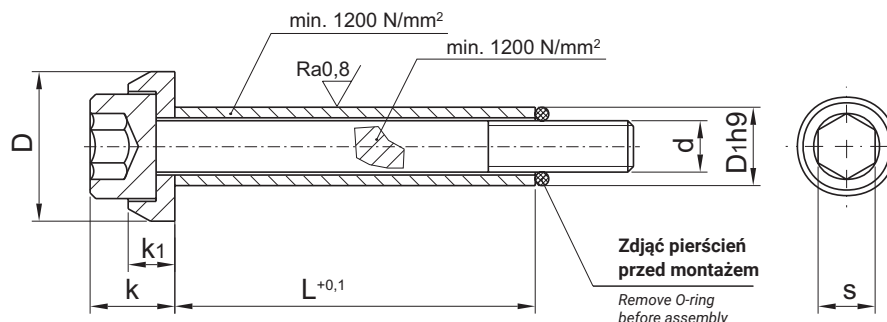

Śruba pasowana z tulejką

Stripper bolt with bushing

PST

d	D1	s	k	k1	D
M6	10	5	10	5,5	15
M8	12,5	6	13	6,5	19
M10	15	8	15	7,5	23
M12	17,5	10	18	9,0	27
M16	23	14	24	11,0	34

L	NR KAT.				
	d				
	M6	M8	M10	M12	M16
20	PST-06020				
25	PST-06025				
30	PST-06030	PST-08030	PST-10030		
35	PST-06035	PST-08035	PST-10035		
40	PST-06040	PST-08040	PST-10040	PST-12040	
45	PST-06045	PST-08045	PST-10045	PST-12045	
50	PST-06050	PST-08050	PST-10050	PST-12050	PST-16050
55	PST-06055	PST-08055	PST-10055	PST-12055	
60	PST-06060	PST-08060	PST-10060	PST-12060	PST-16060
70	PST-06070	PST-08070	PST-10070	PST-12070	PST-16070
80	PST-06080	PST-08080	PST-10080	PST-12080	PST-16080
90	PST-06090	PST-08090	PST-10090	PST-12090	PST-16090
100		PST-08100	PST-10100	PST-12100	PST-16100
110				PST-12110	PST-16110
120			PST-10120	PST-12120	PST-16120
140				PST-12140	PST-16140
150					PST-16150
160					PST-16160