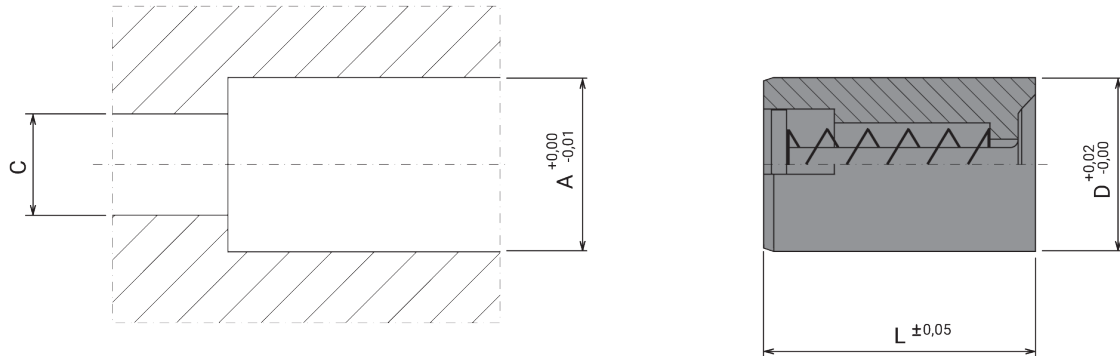

Zawór powietrzny

Air valve

VA

Przykłady instalacji
Examples of installation

NR KAT.	D	L	A	C
VA-08	8	15	8	6
VA-10	10	20	10	8
VA-12	12	25	12	10
VA-16	16	30	16	14
VA-20	20	30	20	18
VA-25	25	30	25	23
VA-30	30	30	30	28