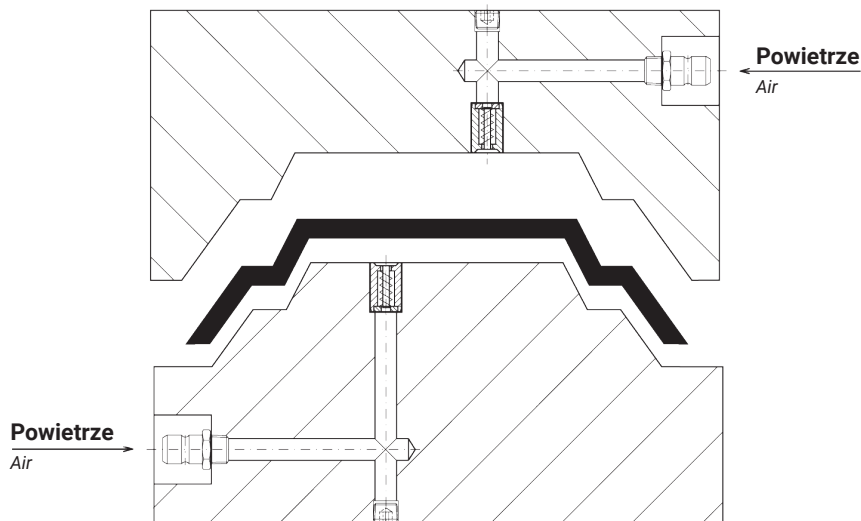

Zawór powietrzny

Air valve

VA

Przykłady instalacji
Examples of installation

NR KAT.	D	L	A	C
VA-08	8	15	8	6
VA-10	10	20	10	8
VA-12	12	25	12	10
VA-16	16	30	16	14
VA-20	20	30	20	18
VA-25	25	30	25	23
VA-30	30	30	30	28