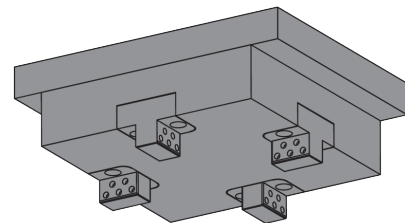

Zamek górny

Top lock

MS521

Mat.	1.2312
Obróbka cieplna <i>Treatment</i>	Hartowane <i>Hardened</i> HRC 52-54
Pokrycie <i>Coating</i>	TIN
	Grafit <i>Graphite</i>

Przykłady instalacji

Examples of installation

NR KAT.	B1	B2	L1	C	t1	t2	t3	t4	M
MS521-035	11	35	26	23	25	14,5	29	15	M5
MS521-045	15	45	30	30	25	14,5	29	15	M6
MS521-055	20	55	36	37,5	30	19,5	39	20	M8
MS521-075	30	75	36	52	35	24,5	44	20	M10
MS521-100	40	100	45	70	60	39,5	59	20	M10
MS521-125	60	125	50	92,5	80	54,5	79	25	M14