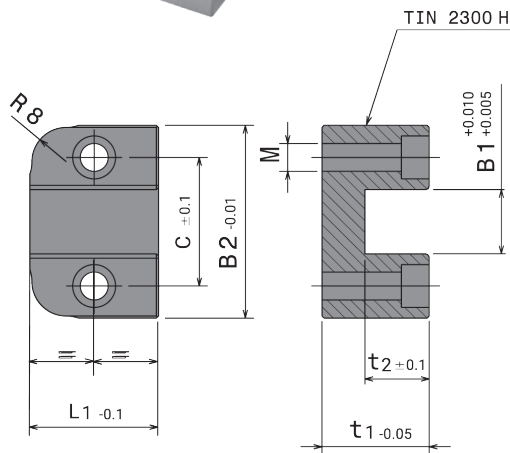

Zamek górny

Top lock

MS521

Mat.	1.2312
Obróbka cieplna <i>Treatment</i>	Hartowane <i>Hardened</i> HRC 52-54
Pokrycie <i>Coating</i>	TIN
	Grafit <i>Graphite</i>

Przykłady instalacji

Examples of installation

NR KAT.	B1	B2	L1	C	t1	t2	t3	t4	M
MS521-035	11	35	26	23	25	14,5	29	15	M5
MS521-045	15	45	30	30	25	14,5	29	15	M6
MS521-055	20	55	36	37,5	30	19,5	39	20	M8
MS521-075	30	75	36	52	35	24,5	44	20	M10
MS521-100	40	100	45	70	60	39,5	59	20	M10
MS521-125	60	125	50	92,5	80	54,5	79	25	M14