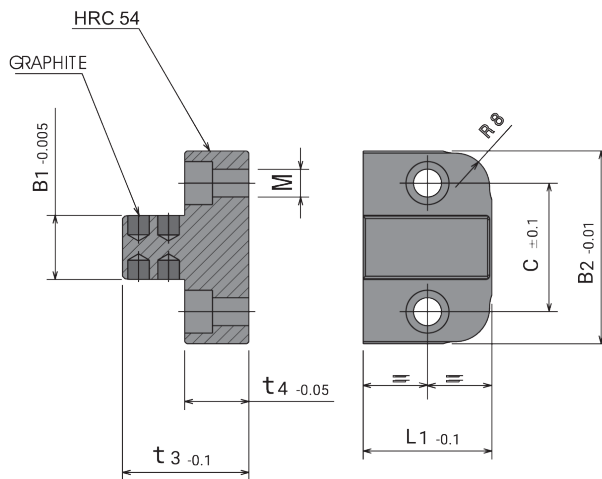

Zamek górny

Top lock

MS521

Mat.	1.2312
Obróbka cieplna <i>Treatment</i>	Hartowane <i>Hardened</i> HRC 52-54
Pokrycie <i>Coating</i>	TIN
	Grafit <i>Graphite</i>

Przykłady instalacji

Examples of installation

NR KAT.	B1	B2	L1	C	t1	t2	t3	t4	M
MS521-035	11	35	26	23	25	14,5	29	15	M5
MS521-045	15	45	30	30	25	14,5	29	15	M6
MS521-055	20	55	36	37,5	30	19,5	39	20	M8
MS521-075	30	75	36	52	35	24,5	44	20	M10
MS521-100	40	100	45	70	60	39,5	59	20	M10
MS521-125	60	125	50	92,5	80	54,5	79	25	M14