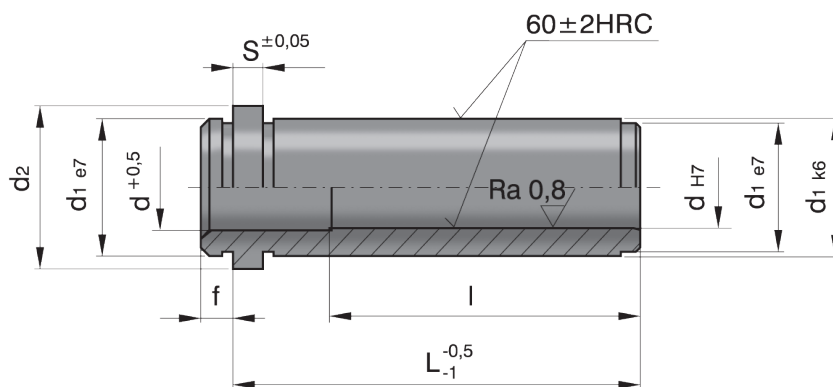

**Tuleja prowadząca**

Leader pin bushing

**TPE**

**Uwaga: Dostępne także z powłoką DLC.**  
**W celu zamówienia skontaktuj się z nami.**  
 Note: Available with DLC coating. Contact FCPK for details.

d	d1	d2	s	f	l	L	NR KAT.	NR KAT.
10	14	16	3	3	15	12		TPE-10012
					20	17		TPE-10017
					25	22		TPE-10022
					30	27		TPE-10027
					39	36		TPE-10036
					46	46		TPE-10046
						56		TPE-10056
66		TPE-10066						
14/15	20	25	6	9	21	12	TPE-14012	TPE-15012
					26	17	TPE-14017	TPE-15017
					31	22	TPE-14022	TPE-15022
					36	27	TPE-14027	TPE-15027
					45	36	TPE-14036	TPE-15036
					55	46	TPE-14046	TPE-15046
					56	56	TPE-14056	TPE-15056
						66	TPE-14066	TPE-15066
						76	TPE-14076	TPE-15076
						86	TPE-14086	TPE-15086
						96	TPE-14096	TPE-15096
116	TPE-14116	TPE-15116						
18/20	26	31	6	9	26	17	TPE-18017	TPE-20017
					31	22	TPE-18022	TPE-20022
					36	27	TPE-18027	TPE-20027
					45	36	TPE-18036	TPE-20036
					55	46	TPE-18046	TPE-20046
					65	56	TPE-18056	TPE-20056
					75	66	TPE-18066	TPE-20066
					76	76	TPE-18076	TPE-20076
						86	TPE-18086	TPE-20086
						96	TPE-18096	TPE-20096
						116	TPE-18116	TPE-20116
						136	TPE-18136	TPE-20136

## Tuleja prowadząca

Leader pin bushing