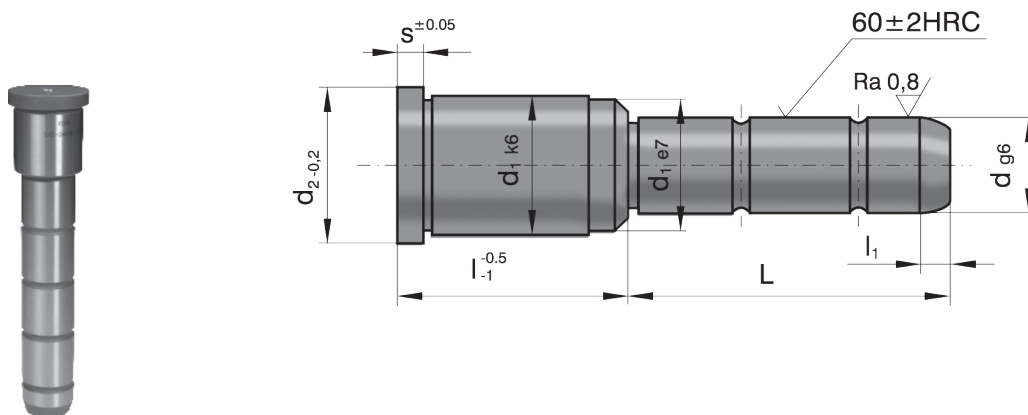

**Słup prowadzący**

Leader pin

**SXE**

**Uwaga: Dostępne także z powłoką DLC.**  
**W celu zamówienia skontaktuj się z nami.**  
*Note: Available with DLC coating. Contact FCPK for details.*

d	d1	d2	s	l1	l	L	NR KAT.	NR KAT.
10	14	16	3	4	12	25		SXE-10012025
						45		SXE-10012045
						65		SXE-10012065
					17	20		SXE-10017020
						30		SXE-10017030
					22	25		SXE-10022025
						35		SXE-10022035
						55		SXE-10022055
					27	30		SXE-10027030
						50		SXE-10027050
					36	25		SXE-10036025
						45		SXE-10036045
					46	30		SXE-10046030
						45		SXE-10046045
56	35		SXE-10056035					
	60		SXE-10056060					
14/15	20	25	6	7	17	35	SXE-14017035	SXE-15017035
						55	SXE-14017055	SXE-15017055
						75	SXE-14017075	SXE-15017075
						95	SXE-14017095	SXE-15017095

## Słup prowadzący

Leader pin