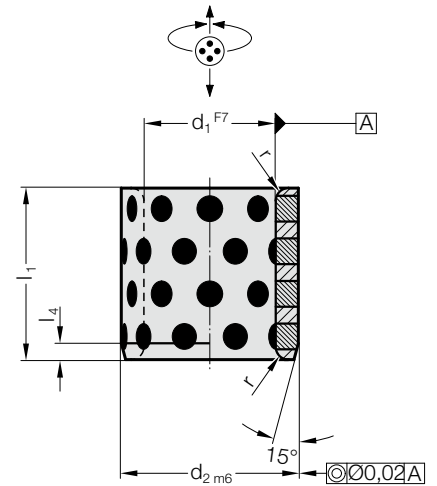

VODÍCÍ POUZDRA, BRONZOVÁ S GRAFITOVÝMI TĚLÍSKY

2052.70.

Materiál:

Bronz s grafitovými tělísky, nenáročný na údržbu

Upozornění:

Pouzdra lze použít radiálně a axiálně.

☞ Výběr vhodného vedení viz. výběrová tabulka na začátku kapitoly D.

Příklad objednávky:

Vodicí pouzdra, Bronzová s grafitovými tělísky	=2052.70.
Průměr vedení d ₁	40 mm = 040.
Vnější průměr d ₂	55 mm = 055.
Montážní délka l ₁	25 mm = 025
Objednací číslo	=2052.70. 040. 055.025

Příklad objednávky:

Vodicí pouzdra, Bronzová s grafitovými tělísky	= 2052.70.
Průměr vedení d ₁	40 mm = 040.
Vnější průměr d ₂	55 mm = 055.
Montážní délka l ₁	25 mm = 025
Objednací číslo	= 2052.70. 040. 055. 025