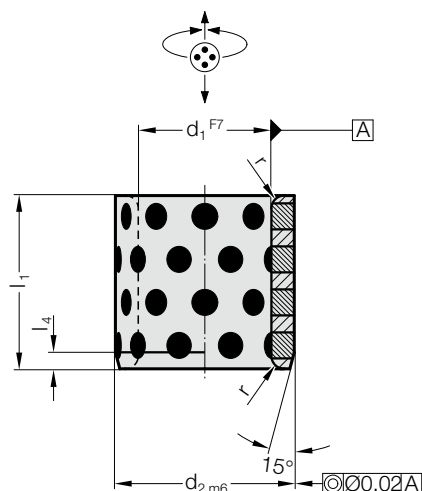

VODÍCÍ POUZDRA, BRONZOVÁ S GRAFITOVÝMI TĚLÍSKY

2052.70.

Materiál:

Bronz s grafitovými tělísky, nenáročný na údržbu

Upozornění:

Pouzdra lze použít radiálně a axiálně.

Výběr vhodného vedení viz. výběrová tabulka na začátku kapitoly D.

Směrnice pro vestavbu / Tabulky rozměrů na konci kapitoly D.

Pozor:

Při nalisování se zmenší vnitřní průměr.

2052.70. Vodicí pouzdra, Bronzová s grafitovými tělísky

d₁	45	45	45	50	50	50	55	60	60	63	65	70	70	75	75	80	80	85	90	100	110	120	125	130	140	150	160	
d₂	56	55	60	60	62	65	70	74	75	75	80	85	90	90	95	96	100	100	110	120	130	140	145	150	160	170	180	
r	1,5	1,5	1,5	1,5	1,5	1,5	2	2	2	2	2	2	2	2	2	2	2	2	2	2	2	2	2	2	2	2	2	
l₄	4	4	4	4	4	4	4	4	4	4	4	4	4	4	4	4	4	4	4	4	4	4	4	4	4	4	4	
l₁	<table border="1"> <tr><td>30</td><td>•</td><td>•</td><td>•</td><td>•</td><td>•</td><td>•</td><td>•</td><td>•</td><td>•</td><td>•</td><td>•</td><td>•</td><td>•</td><td>•</td><td>•</td><td>•</td><td>•</td><td>•</td><td>•</td><td>•</td><td>•</td><td>•</td><td>•</td><td>•</td><td>•</td><td>•</td><td>•</td><td>•</td></tr> <tr><td>35</td><td>•</td><td>•</td><td>•</td><td>•</td><td>•</td><td>•</td><td>•</td><td>•</td><td>•</td><td>•</td><td>•</td><td>•</td><td>•</td><td>•</td><td>•</td><td>•</td><td>•</td><td>•</td><td>•</td><td>•</td><td>•</td><td>•</td><td>•</td><td>•</td><td>•</td><td>•</td><td>•</td><td>•</td></tr> <tr><td>40</td><td>•</td><td>•</td><td>•</td><td>•</td><td>•</td><td>•</td><td>•</td><td>•</td><td>•</td><td>•</td><td>•</td><td>•</td><td>•</td><td>•</td><td>•</td><td>•</td><td>•</td><td>•</td><td>•</td><td>•</td><td>•</td><td>•</td><td>•</td><td>•</td><td>•</td><td>•</td><td>•</td><td>•</td></tr> <tr><td>50</td><td>•</td><td>•</td><td>•</td><td>•</td><td>•</td><td>•</td><td>•</td><td>•</td><td>•</td><td>•</td><td>•</td><td>•</td><td>•</td><td>•</td><td>•</td><td>•</td><td>•</td><td>•</td><td>•</td><td>•</td><td>•</td><td>•</td><td>•</td><td>•</td><td>•</td><td>•</td><td>•</td><td>•</td></tr> <tr><td>60</td><td>•</td><td>•</td><td>•</td><td>•</td><td>•</td><td>•</td><td>•</td><td>•</td><td>•</td><td>•</td><td>•</td><td>•</td><td>•</td><td>•</td><td>•</td><td>•</td><td>•</td><td>•</td><td>•</td><td>•</td><td>•</td><td>•</td><td>•</td><td>•</td><td>•</td><td>•</td><td>•</td><td>•</td></tr> <tr><td>70</td><td>•</td><td>•</td><td>•</td><td>•</td><td>•</td><td>•</td><td>•</td><td>•</td><td>•</td><td>•</td><td>•</td><td>•</td><td>•</td><td>•</td><td>•</td><td>•</td><td>•</td><td>•</td><td>•</td><td>•</td><td>•</td><td>•</td><td>•</td><td>•</td><td>•</td><td>•</td><td>•</td><td>•</td></tr> <tr><td>80</td><td>•</td><td>•</td><td>•</td><td>•</td><td>•</td><td>•</td><td>•</td><td>•</td><td>•</td><td>•</td><td>•</td><td>•</td><td>•</td><td>•</td><td>•</td><td>•</td><td>•</td><td>•</td><td>•</td><td>•</td><td>•</td><td>•</td><td>•</td><td>•</td><td>•</td><td>•</td><td>•</td><td>•</td></tr> <tr><td>95</td><td>•</td><td>•</td><td>•</td><td>•</td><td>•</td><td>•</td><td>•</td><td>•</td><td>•</td><td>•</td><td>•</td><td>•</td><td>•</td><td>•</td><td>•</td><td>•</td><td>•</td><td>•</td><td>•</td><td>•</td><td>•</td><td>•</td><td>•</td><td>•</td><td>•</td><td>•</td><td>•</td><td>•</td></tr> <tr><td>100</td><td>•</td><td>•</td><td>•</td><td>•</td><td>•</td><td>•</td><td>•</td><td>•</td><td>•</td><td>•</td><td>•</td><td>•</td><td>•</td><td>•</td><td>•</td><td>•</td><td>•</td><td>•</td><td>•</td><td>•</td><td>•</td><td>•</td><td>•</td><td>•</td><td>•</td><td>•</td><td>•</td><td>•</td></tr> <tr><td>120</td><td>•</td><td>•</td><td>•</td><td>•</td><td>•</td><td>•</td><td>•</td><td>•</td><td>•</td><td>•</td><td>•</td><td>•</td><td>•</td><td>•</td><td>•</td><td>•</td><td>•</td><td>•</td><td>•</td><td>•</td><td>•</td><td>•</td><td>•</td><td>•</td><td>•</td><td>•</td><td>•</td><td>•</td></tr> <tr><td>130</td><td>•</td><td>•</td><td>•</td><td>•</td><td>•</td><td>•</td><td>•</td><td>•</td><td>•</td><td>•</td><td>•</td><td>•</td><td>•</td><td>•</td><td>•</td><td>•</td><td>•</td><td>•</td><td>•</td><td>•</td><td>•</td><td>•</td><td>•</td><td>•</td><td>•</td><td>•</td><td>•</td><td>•</td></tr> <tr><td>140</td><td>•</td><td>•</td><td>•</td><td>•</td><td>•</td><td>•</td><td>•</td><td>•</td><td>•</td><td>•</td><td>•</td><td>•</td><td>•</td><td>•</td><td>•</td><td>•</td><td>•</td><td>•</td><td>•</td><td>•</td><td>•</td><td>•</td><td>•</td><td>•</td><td>•</td><td>•</td><td>•</td><td>•</td></tr> <tr><td>150</td><td>•</td><td>•</td><td>•</td><td>•</td><td>•</td><td>•</td><td>•</td><td>•</td><td>•</td><td>•</td><td>•</td><td>•</td><td>•</td><td>•</td><td>•</td><td>•</td><td>•</td><td>•</td><td>•</td><td>•</td><td>•</td><td>•</td><td>•</td><td>•</td><td>•</td><td>•</td><td>•</td><td>•</td></tr> </table>																											

Příklad objednávky:

Vodicí pouzdra, Bronzová s grafitovými tělísky	= 2052.70.
Průměr vedení d₁	40 mm = 040.
Vnější průměr d₂	55 mm = 055.
Montážní délka l₁	25 mm = 025
Objednací číslo	= 2052.70. 040. 055. 025