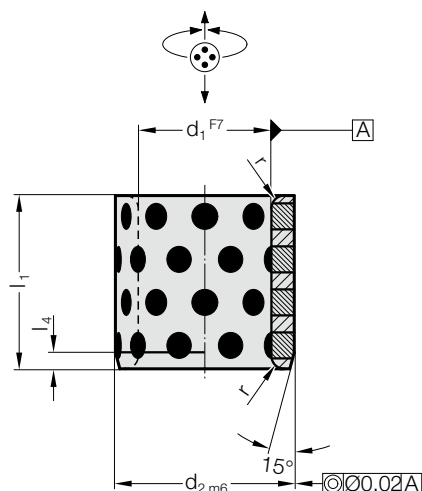

TULEJA PROWADZĄCA, BRĄZ Z WKŁADKAMI GRAFITOWYMI

2052.70.

Material:

Brąz z wkładkami grafitowymi, nie wymaga stałej konserwacji

Uwaga:

Tuleje można osadzać promieniowo lub osiowo.

- Pasujące kombinacje przewodzeń zob. w tabeli na początku rozdziału D.
- Wytyczne montażu / tabele wymiarów znajdują się na końcu rozdziału D.

Uwaga:

Podczas wprasowywania średnica wewnętrzna zmniejsza się.

2052.70. Tuleja przewodząca, Brąz z wkładkami grafitowymi

d₁	45	45	45	50	50	50	55	60	60	63	65	70	70	75	75	80	80	85	90	100	110	120	125	130	140	150	160	
d₂	56	55	60	60	62	65	70	74	75	75	80	85	90	90	95	96	100	100	110	120	130	140	145	150	160	170	180	
r	1,5	1,5	1,5	1,5	1,5	1,5	2	2	2	2	2	2	2	2	2	2	2	2	2	2	2	2	2	2	2	2	2	
l₄	4	4	4	4	4	4	4	4	4	4	4	4	4	4	4	4	4	4	4	4	4	4	4	4	4	4	4	
l₁	<table border="1"> <tr><td>30</td><td>•</td><td>•</td><td>•</td><td>•</td><td>•</td><td>•</td><td></td><td>•</td><td>•</td><td></td><td></td><td></td><td></td><td></td><td></td><td></td><td></td><td></td><td></td><td></td><td></td><td></td><td></td><td></td><td></td><td></td><td></td><td></td></tr> <tr><td>35</td><td>•</td><td>•</td><td>•</td><td>•</td><td>•</td><td></td><td></td><td>•</td><td>•</td><td></td><td></td><td>•</td><td></td><td></td><td></td><td></td><td></td><td></td><td></td><td></td><td></td><td></td><td></td><td></td><td></td><td></td><td></td><td></td></tr> <tr><td>40</td><td>•</td><td>•</td><td>•</td><td>•</td><td>•</td><td></td><td></td><td>•</td><td>•</td><td></td><td></td><td>•</td><td></td><td></td><td></td><td></td><td></td><td></td><td></td><td></td><td></td><td></td><td></td><td></td><td></td><td></td><td></td><td></td></tr> <tr><td>50</td><td>•</td><td>•</td><td>•</td><td>•</td><td>•</td><td>•</td><td>•</td><td>•</td><td>•</td><td></td><td></td><td>•</td><td>•</td><td></td><td></td><td></td><td></td><td></td><td></td><td></td><td></td><td></td><td></td><td></td><td></td><td></td><td></td><td></td></tr> <tr><td>60</td><td>•</td><td>•</td><td>•</td><td>•</td><td>•</td><td>•</td><td>•</td><td>•</td><td>•</td><td>•</td><td>•</td><td>•</td><td>•</td><td>•</td><td>•</td><td>•</td><td>•</td><td></td><td></td><td>•</td><td>•</td><td></td><td></td><td></td><td></td><td></td><td></td><td></td></tr> <tr><td>70</td><td></td><td></td><td>•</td><td>•</td><td>•</td><td>•</td><td>•</td><td>•</td><td>•</td><td>•</td><td>•</td><td>•</td><td>•</td><td>•</td><td>•</td><td>•</td><td>•</td><td></td><td></td><td>•</td><td>•</td><td></td><td></td><td></td><td></td><td></td><td></td><td></td></tr> <tr><td>80</td><td></td><td></td><td>•</td><td>•</td><td>•</td><td>•</td><td>•</td><td>•</td><td>•</td><td>•</td><td>•</td><td>•</td><td>•</td><td>•</td><td>•</td><td>•</td><td>•</td><td></td><td></td><td>•</td><td>•</td><td>•</td><td></td><td></td><td></td><td></td><td></td><td></td></tr> <tr><td>95</td><td></td><td></td><td>•</td><td></td><td></td><td></td><td></td><td></td><td></td><td></td><td></td><td></td><td></td><td></td><td></td><td></td><td></td><td></td><td></td><td></td><td></td><td></td><td></td><td></td><td></td><td></td><td></td><td></td></tr> <tr><td>100</td><td></td><td></td><td></td><td></td><td>•</td><td></td><td></td><td></td><td>•</td><td></td><td></td><td>•</td><td></td><td>•</td><td>•</td><td>•</td><td>•</td><td></td><td></td><td>•</td><td>•</td><td>•</td><td>•</td><td>•</td><td>•</td><td>•</td><td>•</td><td>•</td></tr> <tr><td>120</td><td></td><td></td><td></td><td></td><td></td><td></td><td></td><td></td><td></td><td>•</td><td></td><td></td><td></td><td></td><td></td><td>•</td><td>•</td><td></td><td></td><td>•</td><td>•</td><td>•</td><td>•</td><td>•</td><td>•</td><td>•</td><td>•</td><td>•</td></tr> <tr><td>130</td><td></td><td></td><td></td><td></td><td></td><td></td><td></td><td></td><td></td><td></td><td></td><td></td><td></td><td></td><td></td><td></td><td></td><td></td><td></td><td></td><td></td><td></td><td></td><td></td><td>•</td><td></td><td></td><td></td></tr> <tr><td>140</td><td></td><td></td><td></td><td></td><td></td><td></td><td></td><td></td><td></td><td></td><td></td><td></td><td></td><td></td><td></td><td></td><td>•</td><td></td><td></td><td></td><td></td><td>•</td><td></td><td></td><td></td><td>•</td><td></td><td></td></tr> <tr><td>150</td><td></td><td></td><td></td><td></td><td></td><td></td><td></td><td></td><td></td><td></td><td></td><td></td><td></td><td></td><td></td><td></td><td></td><td></td><td></td><td></td><td></td><td></td><td></td><td></td><td></td><td></td><td>•</td><td>•</td></tr> </table>																											

Przykład zamówienia:

Tuleja przewodząca, Brąz z wkładkami grafitowymi	= 2052.70.
Średnica tulei d₁	40 mm = 040.
Średnica zewnętrzna d₂	55 mm = 055.
Długość podzespołu l₁	25 mm = 025
Numer katalogowy	= 2052.70. 040. 055. 025