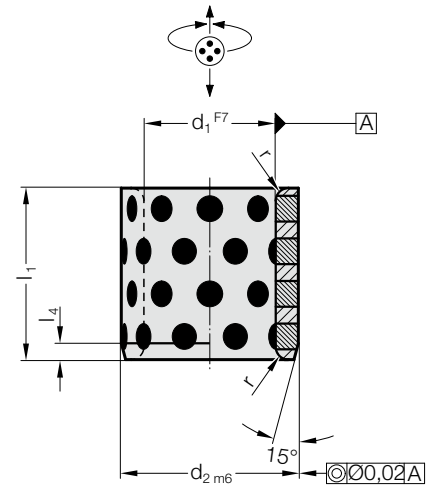

TULEJA PROWADZĄCA, BRĄZ Z WKŁADKAMI GRAFITOWYMI

2052.70.

Material:

Brąz z wkładkami grafitowymi, nie wymaga stałej konserwacji

Uwaga:

Tuleje można osadzać promieniowo lub osiowo.

- Pasujące kombinacje przewodzeń zob. w tabeli na początku rozdziału D.
- Wytyczne montażu / tabele wymiarów znajdują się na końcu rozdziału D.

Uwaga:

Podczas wprasowywania średnica wewnętrzna zmniejsza się.

2052.70. Tuleja prowadząca, Brąz z wkładkami grafitowymi

d₁	8	10	10	12	13	14	15	16	18	19	20	20	24	25	25	25	28	30	30	30	31,5	32	35	35	38	40	40	
d₂	12	14	15	18	19	20	21	22	24	25	26	28	30	32	32	33	35	38	40	38	42	40	42	44	45	48	50	55
r	0,5	0,5	0,5	0,5	0,5	0,5	0,75	0,75	0,75	0,75	0,75	0,75	0,75	0,75	0,75	0,75	0,75	0,75	0,75	0,75	0,75	0,75	0,75	0,75	1,5	1,5	1,5	
l₄	2	2	2	2	2	2	2	2	2	2	4	4	4	4	4	4	4	4	4	4	4	4	4	4	4	4	4	
l₁	<table border="1"> <tr><td>8</td><td>•</td><td>•</td><td></td><td></td><td></td><td></td><td></td><td></td><td></td><td></td><td></td><td></td><td></td><td></td><td></td><td></td><td></td><td></td><td></td><td></td><td></td><td></td><td></td><td></td><td></td><td></td><td></td><td></td></tr> <tr><td>10</td><td>•</td><td>•</td><td>•</td><td>•</td><td>•</td><td>•</td><td>•</td><td>•</td><td></td><td></td><td></td><td></td><td></td><td></td><td></td><td></td><td></td><td></td><td></td><td></td><td></td><td></td><td></td><td></td><td></td><td></td><td></td><td></td></tr> <tr><td>12</td><td>•</td><td>•</td><td></td><td>•</td><td>•</td><td>•</td><td>•</td><td>•</td><td></td><td></td><td></td><td></td><td></td><td></td><td></td><td></td><td></td><td></td><td></td><td></td><td></td><td></td><td></td><td></td><td></td><td></td><td></td><td></td></tr> <tr><td>15</td><td>•</td><td>•</td><td></td><td>•</td><td>•</td><td>•</td><td>•</td><td>•</td><td>•</td><td></td><td></td><td></td><td></td><td></td><td></td><td></td><td></td><td></td><td></td><td></td><td></td><td></td><td></td><td></td><td></td><td></td><td></td><td></td></tr> <tr><td>16</td><td></td><td></td><td></td><td>•</td><td>•</td><td>•</td><td>•</td><td>•</td><td>•</td><td></td><td></td><td></td><td></td><td></td><td></td><td></td><td></td><td></td><td></td><td></td><td></td><td></td><td></td><td></td><td></td><td></td><td></td><td></td></tr> <tr><td>20</td><td></td><td>•</td><td></td><td>•</td><td>•</td><td>•</td><td>•</td><td>•</td><td>•</td><td></td><td></td><td></td><td></td><td></td><td></td><td></td><td></td><td></td><td></td><td></td><td></td><td></td><td></td><td></td><td></td><td></td><td></td><td></td></tr> <tr><td>25</td><td></td><td></td><td></td><td>•</td><td>•</td><td>•</td><td>•</td><td>•</td><td>•</td><td></td><td></td><td></td><td></td><td></td><td></td><td></td><td></td><td></td><td></td><td></td><td></td><td></td><td></td><td></td><td></td><td></td><td></td><td></td></tr> <tr><td>30</td><td></td><td></td><td></td><td>•</td><td>•</td><td>•</td><td>•</td><td>•</td><td>•</td><td></td><td></td><td></td><td></td><td></td><td></td><td></td><td></td><td></td><td></td><td></td><td></td><td></td><td></td><td></td><td></td><td></td><td></td><td></td></tr> <tr><td>35</td><td></td><td></td><td></td><td></td><td></td><td></td><td></td><td></td><td></td><td></td><td></td><td></td><td></td><td></td><td></td><td></td><td></td><td></td><td></td><td></td><td></td><td></td><td></td><td></td><td></td><td></td><td></td><td></td></tr> <tr><td>37</td><td></td><td></td><td></td><td></td><td></td><td></td><td></td><td></td><td></td><td></td><td></td><td></td><td></td><td></td><td></td><td></td><td></td><td></td><td></td><td></td><td></td><td></td><td></td><td></td><td></td><td></td><td></td><td></td></tr> <tr><td>40</td><td></td><td></td><td></td><td></td><td></td><td></td><td></td><td></td><td></td><td></td><td></td><td></td><td></td><td></td><td></td><td></td><td></td><td></td><td></td><td></td><td></td><td></td><td></td><td></td><td></td><td></td><td></td><td></td></tr> <tr><td>47</td><td></td><td></td><td></td><td></td><td></td><td></td><td></td><td></td><td></td><td></td><td></td><td></td><td></td><td></td><td></td><td></td><td></td><td></td><td></td><td></td><td></td><td></td><td></td><td></td><td></td><td></td><td></td><td></td></tr> <tr><td>50</td><td></td><td></td><td></td><td></td><td></td><td></td><td></td><td></td><td></td><td></td><td></td><td></td><td></td><td></td><td></td><td></td><td></td><td></td><td></td><td></td><td></td><td></td><td></td><td></td><td></td><td></td><td></td><td></td></tr> <tr><td>60</td><td></td><td></td><td></td><td></td><td></td><td></td><td></td><td></td><td></td><td></td><td></td><td></td><td></td><td></td><td></td><td></td><td></td><td></td><td></td><td></td><td></td><td></td><td></td><td></td><td></td><td></td><td></td><td></td></tr> <tr><td>70</td><td></td><td></td><td></td><td></td><td></td><td></td><td></td><td></td><td></td><td></td><td></td><td></td><td></td><td></td><td></td><td></td><td></td><td></td><td></td><td></td><td></td><td></td><td></td><td></td><td></td><td></td><td></td><td></td></tr> <tr><td>77</td><td></td><td></td><td></td><td></td><td></td><td></td><td></td><td></td><td></td><td></td><td></td><td></td><td></td><td></td><td></td><td></td><td></td><td></td><td></td><td></td><td></td><td></td><td></td><td></td><td></td><td></td><td></td><td></td></tr> <tr><td>80</td><td></td><td></td><td></td><td></td><td></td><td></td><td></td><td></td><td></td><td></td><td></td><td></td><td></td><td></td><td></td><td></td><td></td><td></td><td></td><td></td><td></td><td></td><td></td><td></td><td></td><td></td><td></td><td></td></tr> </table>																											

Przykład zamówienia:

Tuleja prowadząca, Brąz z wkładkami grafitowymi	=	2052.70.
Średnica tulei d₁	40 mm =	040.
Średnica zewnętrzna d₂	55 mm =	055.
Długość podzespołu l₁	25 mm =	025
Numer katalogowy	=	2052.70. 040. 055.025