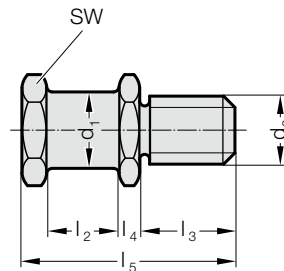

TRAGSCHRAUBE VDI 3366

TRAGSCHRAUBE MIT SEILSICHERUNG

213.12.

213.12. Tragschraube VDI 3366

Bestell-Nummer	d ₁	d ₃	l ₂	l ₃	l ₄	l ₅	SW	Traglast [kg]
213.12.016	16	16	20	28	5	58	24	320
213.12.020	20	20	22	34	6	68	30	500
213.12.024	25	24	25	38	8	78	36	1000
213.12.030	32	30	32	45	10	95	41	1500
213.12.036	40	36	40	56	12	118	50	2500

2130.03.

Hinweis:

Zum Öffnen der Seilsicherung, Schlüssel 2130.00.03.01 (separat bestellen) verwenden.

2130.03. Tragschraube mit Seilsicherung

Bestell-Nummer	d ₁	d ₃	l ₂	l ₃	l ₄	l ₅	SW	r	Traglast [kg]
2130.03.020	20	M20	22	34	6.5	80	30	38	500
2130.03.024	25	M24	25	38	8	92.5	36	42	1000
2130.03.030	32	M30	32	45	10	109.5	41	50	1500
2130.03.036	40	M36	40	56	12	131.5	50	57	2500