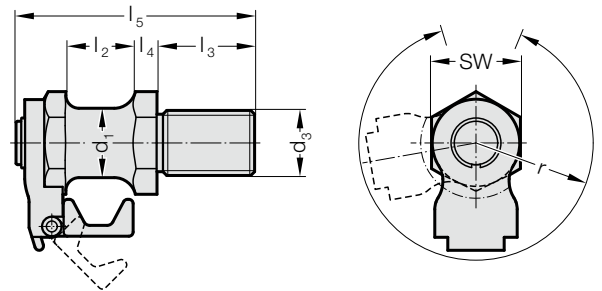

TRAGSCHRAUBE VDI 3366

TRAGSCHRAUBE MIT SEILSICHERUNG

213.12.

213.12. Tragschraube VDI 3366

Bestell-Nummer	d ₁	d ₃	l ₂	l ₃	l ₄	l ₅	SW	Traglast [kg]
213.12.016	16	16	20	28	5	58	24	320
213.12.020	20	20	22	34	6	68	30	500
213.12.024	25	24	25	38	8	78	36	1000
213.12.030	32	30	32	45	10	95	41	1500
213.12.036	40	36	40	56	12	118	50	2500

2130.03.

Hinweis:

Zum Öffnen der Seilsicherung, Schlüssel 2130.00.03.01 (separat bestellen) verwenden.

2130.03. Tragschraube mit Seilsicherung

Bestell-Nummer	d ₁	d ₃	l ₂	l ₃	l ₄	l ₅	SW	r	Traglast [kg]
2130.03.020	20	M20	22	34	6.5	80	30	38	500
2130.03.024	25	M24	25	38	8	92.5	36	42	1000
2130.03.030	32	M30	32	45	10	109.5	41	50	1500
2130.03.036	40	M36	40	56	12	131.5	50	57	2500