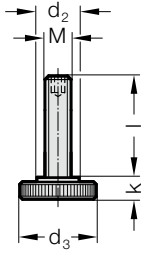

CİVATALAR

SOMUN DIN 6330 B

2140.02.

2140.02. Civatalar

Sipariş No.	M	d ₂	d ₃	k	l
2140.02.10	10	16	30	8	39
2140.02.12	12	20	36	10	48
2140.02.16	16	25	42	13	55
2140.02.20	20	25	50	16	69
2140.02.24	24	34	60	20	87

Malzeme:

Isıl işlem görmüş 8.8 kalite

2140.32.

2140.32. Somun DIN 6330 B

Sipariş No.	M	e	m	s
2140.32.08	M8	15	12	13
2140.32.10	M10	18,4	15	16
2140.32.12	M12	20,7	18	18
2140.32.14	M14	24,2	21	21
2140.32.16	M16	27,7	24	24
2140.32.18	M18	31,2	27	27
2140.32.20	M20	34,6	30	30
2140.32.22	M22	39,2	33	34
2140.32.24	M24	41,5	36	36
2140.32.30	M30	53,1	45	46

Malzeme:

Isıl işlem görmüş 10.9 kalite

Not:

DIN 6340'e uyumlu vidalar kullanınız.