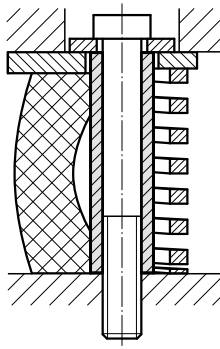

SPACER TUBE

244.9.

Mounting example

Material:

E235 (1.0308), carbonitrided

Note:

Other lengths on request!

244.9. Spacer tube

d ₁	10	12	13	16	19	20	25	30	32	35	36	36	42	42	55
d ₂	6.4	8.4	9	11	13	13	17	22	22	23	22	26	26	32	31
l ₁															
27	•	•													
30			•	•	•										
33	•	•		•		•									
38	•	•		•		•									
40			•		•										
44	•	•		•		•									
48	•	•		•		•	•								
50			•		•		•	•				•			
61	•	•		•		•	•	•				•			
63		•	•	•	•	•	•	•				•			
70							•	•							
72	•	•		•		•	•	•		•		•	•		
80	•	•	•	•	•	•	•	•		•	•	•	•	•	
90		•		•		•	•	•		•		•			
95							•	•							
100		•	•	•	•	•	•	•		•	•	•	•		
105							•	•		•					
115							•	•							
125				•	•	•	•	•	•	•	•	•	•	•	
135							•	•							
145								•		•					
150				•		•	•	•		•	•	•	•	•	•
155							•	•							
165								•		•					
175							•	•		•		•			
185								•		•					
195							•	•		•					
200			•		•	•	•	•		•	•	•	•	•	•
205								•							
215							•	•							
225							•	•	•	•		•			
235							•	•							
245								•							
250							•	•		•		•			
255							•	•							

Ordering Code (example):

Spacer tube	=	244.9.
Inner diameter d ₂	6,4 mm	064.
Outer diameter d ₁	10 mm	10.
Length l ₁	27 mm	027
Order No	=	244.9. 064. 10. 027