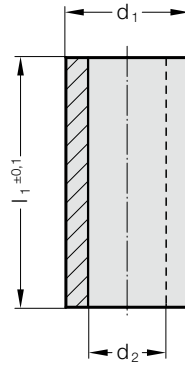

SPACER TUBE

244.9.

Mounting example

Material:

E235 (1.0308), carbonitrided

Note:

Other lengths on request!

244.9. Spacer tube

d ₁	10	12	13	16	19	20	25	30	32	35	36	36	42	42	55
d ₂	6.4	8.4	9	11	13	13	17	22	22	23	22	26	26	32	31
l ₁															
27	•	•													
30			•	•	•										
33	•	•		•		•									
38	•	•		•		•									
40			•		•										
44	•	•		•		•									
48	•	•		•		•	•								
50			•		•		•	•				•			
61	•	•		•		•	•	•				•			
63		•	•	•	•	•	•	•				•			
70							•	•							
72	•	•		•		•	•	•		•		•	•		
80	•	•	•	•	•	•	•	•		•	•	•	•	•	
90		•		•		•	•	•		•		•			
95							•	•							
100		•	•	•	•	•	•	•		•	•	•	•		
105							•	•		•					
115							•	•							
125				•	•	•	•	•	•	•	•	•	•	•	
135							•	•							
145								•		•					
150				•		•	•	•		•	•	•	•	•	•
155							•	•							
165								•		•					
175							•	•		•		•			
185								•		•					
195							•	•		•					
200			•		•	•	•	•		•	•	•	•	•	•
205								•							
215							•	•							
225							•	•	•	•		•			
235							•	•							
245								•							
250							•	•		•		•			
255							•	•							

Ordering Code (example):

Spacer tube	=	244.9.
Inner diameter d ₂	6,4 mm	064.
Outer diameter d ₁	10 mm	10.
Length l ₁	27 mm	027
Order No	=	244.9. 064. 10. 027