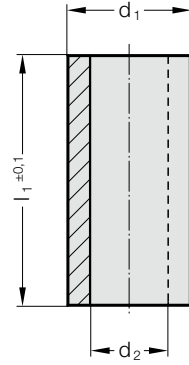

ARALIK TÜPÜ

244.9.

Montaj Örneği

Malzeme:

E235 (1.0308), karbonitrürlü

Not:

Diğer uzunluklar Sipariş üzerine üretilir.

244.9. Aralık tüpü

d ₁	10	12	13	16	19	20	25	30	32	35	36	36	42	42	55
d ₂	6,4	8,4	9	11	13	13	17	22	22	23	22	26	26	32	31
l ₁															
27	•	•													
30															
33	•	•													
38	•	•													
40															
44	•	•													
48	•	•													
50															
61	•	•													
63															
70															
72	•	•													
80	•	•													
90															
95															
100															
105															
115															
125															
135															
145															
150															
155															
165															
175															
185															
195															
200															
205															
215															
225															
235															
245															
250															
255															

Siparis Kodu (örnek):

Aralık tüpü = 244.9.
İç çap d₂ 6,4 mm = 064.
Dış çap d₁ 10 mm = 10.
Uzunluk l₁ 27 mm = 027
Siparis No = 244.9. 064. 10. 027