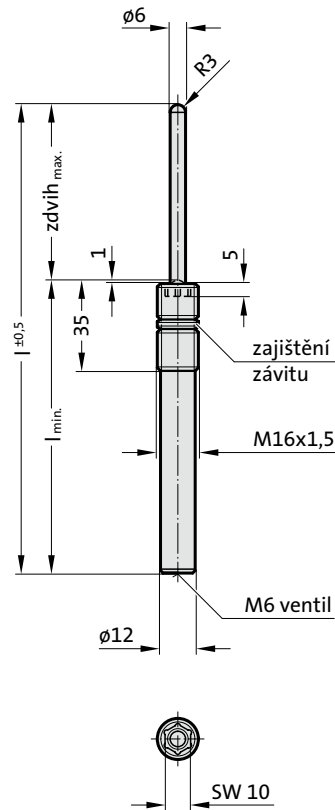

# PLYNOVÁ PRUŽINA (PRUŽNÝ TLAČNÝ ELEMENT) S VNITŘNÍM ŠESTIHRANEM, VDI 3004

2479.030.

## Popis:

Pružné tlačné elementy se používají jako vyhazovače, tlumicí čepy, k zajišťování polohy a vyhazovací kolíky v nejrůznějších oblastech výroby nástrojů, zařízení a strojírenství.

Montáž se provádí nástrčným klíčem FIBRO (2470.12.010.017).

2479.004.016.15 (M16 x 1,5)

## 2479.030. Plynová pružina (pružný tlačný element) s vnitřním šestihranem, VDI 3004

typu pružiny:

Objednací číslo*	Zdvih <sub>max.</sub>	l	l <sub>min.</sub>	.00005.		.00010.		.00020.		.00040.	
				F <sub>Začátek</sub> [daN]	F <sub>Konec</sub> [daN]	F <sub>Začátek</sub> [daN]	F <sub>Konec</sub> [daN]	F <sub>Začátek</sub> [daN]	F <sub>Konec</sub> [daN]	F <sub>Začátek</sub> [daN]	F <sub>Konec</sub> [daN]
2479.030.□□□□□.010	10	65	55	6	10,3	11	19	21	36,1	42	73
2479.030.□□□□□.020	20	85	65	6	9,4	11	17,2	21	32,8	42	66,1
2479.030.□□□□□.030	30	105	75	6	9,1	11	16,7	21	31,9	42	64,5
2479.030.□□□□□.040	40	125	85	6	9	11	16,5	21	31,5	42	63,7
2479.030.□□□□□.050	50	145	95	6	9,6	11	17,6	21	33,6	42	67,7
2479.030.□□□□□.060	60	165	105	6	9,4	11	17,3	21	33	42	66,5
2479.030.□□□□□.070	70	185	115	6	9,3	11	17	21	32,5	42	65,7
2479.030.□□□□□.080	80	205	125	6	9,2	11	16,8	21	32,1	42	65,1
2479.030.□□□□□.100	100	245	145	6	9,1	11	16	21	31,9	42	64,3
2479.030.□□□□□.125	125	295	170	6	9	11	16,5	21	31,5	42	63,8