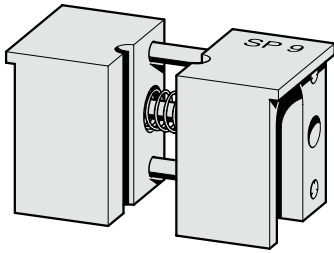

İç ø 7 mm
hortum dış ø için maks. 5-11 mm
Sıcaklık aralığı -30°C en fazla +100°C

Tanım:

Sürtünmesiz spiral, sürtünmeye karşı korur, hava, su, yağ, hidrolik sıvıları, benzin ve diğer maddelere dirençlidir.

Malzeme:

Poliamid

2480.00.54.01

hortum bağlantısı için uzatma zımbası

2480.00.10.20.

Yüksek-basınç hortum

Siparis Kodu (örnek):

Yüksek-basınç hortum = 2480.00.10.20.
Uzunluk 10 m = 0010
Sipariş No = 2480.00.10.20.0010

2480.00.54.02

Yardımcı ağızlar
yüksek basınçlı hortumu tutmak için

2480.00.10.21

Hortum vida ünitesi (dişi)

2480.00.54.03

Hortum makası

2480.00.10.22

Hortum vida ünitesi (erkek)