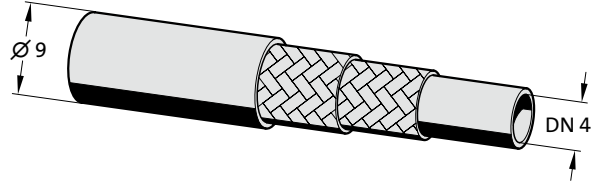

Kendinden kılavuzlu vida DIN
7516
M4x12

Not:

kendinden kılavuzlu,
vida dişi dibi deliği Ø = 3,6 mm

2480.00.23.13.

Sürtünmesiz spiral
sonradan hortuma takmak için

Sipariş No	l [m]
2480.00.23.13.0001	1
2480.00.23.13.0002	2
2480.00.23.13.0005	5
2480.00.23.13.0010	10

İç ø 7 mm
hortum dış ø için maks. 5-11 mm
Sıcaklık aralığı -30°C en fazla +100°C

Tanım:

Sürtünmesiz spiral, sürtünmeye karşı korur, hava, su, yağ, hidrolik sıvıları, benzin ve diğer maddelere dirençlidir.

Malzeme:

Poliamid

2480.00.54.01

hortum bağlantısı için uzatma zımbası

2480.00.10.20.

Yüksek-basınç hortum

Siparis Kodu (örnek):

Yüksek-basınç hortum = 2480.00.10.20.
Uzunluk 10 m = 0010
Sipariş No = 2480.00.10.20.0010

2480.00.54.02

Yardımcı ağızlar
yüksek basınçlı hortumu tutmak için

2480.00.10.21

Hortum vida ünitesi (dişi)

2480.00.54.03

Hortum makası

2480.00.10.22

Hortum vida ünitesi (erkek)