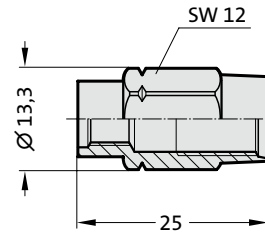

Kendinden kılavuzlu vida DIN
7516
M4x12

Not:

kendinden kılavuzlu,
vida dişi dibi deliği Ø = 3,6 mm

2480.00.23.13.

Sürtünmesiz spiral
sonradan hortuma takmak için

Sipariş No	l [m]
2480.00.23.13.0001	1
2480.00.23.13.0002	2
2480.00.23.13.0005	5
2480.00.23.13.0010	10

İç ø 7 mm
hortum dış ø için maks. 5-11 mm
Sıcaklık aralığı -30°C en fazla +100°C

Tanım:

Sürtünmesiz spiral, sürtünmeye karşı korur, hava, su, yağ, hidrolik sıvıları, benzin ve diğer maddelere dirençlidir.

Malzeme:

Poliamid

2480.00.54.01

hortum bağlantısı için uzatma zımbası

2480.00.10.20.

Yüksek-basınç hortum

Siparis Kodu (örnek):

Yüksek-basınç hortum = 2480.00.10.20.
Uzunluk 10 m = 0010
Sipariş No = 2480.00.10.20.0010

2480.00.54.02

Yardımcı ağızlar
yüksek basınçlı hortumu tutmak için

2480.00.10.21

Hortum vida ünitesi (dişi)

2480.00.54.03

Hortum makası

2480.00.10.22

Hortum vida ünitesi (erkek)