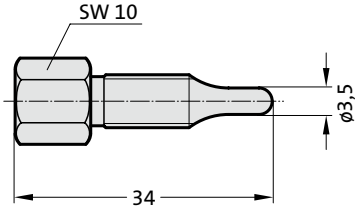

Kendinden kılavuzlu vida DIN
7516
M4x12

Not:

kendinden kılavuzlu,
vida dişi dibi deliği Ø = 3,6 mm

2480.00.23.13.

Sürtünmesiz spiral
sonradan hortuma takmak için

Sipariş No	l [m]
2480.00.23.13.0001	1
2480.00.23.13.0002	2
2480.00.23.13.0005	5
2480.00.23.13.0010	10

İç ø 7 mm
hortum dış ø için maks. 5-11 mm
Sıcaklık aralığı -30°C en fazla +100°C

Tanım:

Sürtünmesiz spiral, sürtünmeye karşı korur, hava, su, yağ, hidrolik sıvıları, benzin ve diğer maddelere dirençlidir.

Malzeme:

Poliamid

2480.00.54.01

hortum bağlantısı için uzatma zımbası

2480.00.10.20.

Yüksek-basınç hortum

Siparis Kodu (örnek):

Yüksek-basınç hortum = 2480.00.10.20.
Uzunluk 10 m = 0010
Sipariş No = 2480.00.10.20.0010