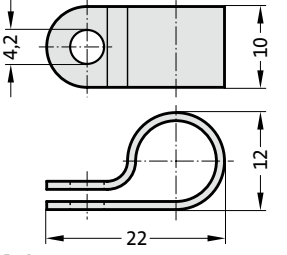

GAZLI YAYLAR AKSESUARLARI KESME HALKASI BIRLEŞİK DIŞLI BAĞLANTILARI

2480.00.10.20.12.01

Hortum kelepçesi
ayar hortumu için DN4 (Ø 9 mm)

Malzeme:

Poliamid

Not:

Cıvatalar olmadan temin edilir

2192.50.04.012

Kendinden kılavuzlu vida DIN
7516
M4x12

Not:

kendinden kılavuzlu,
vida dişi dibi deliği Ø = 3,6 mm

2480.00.23.13.

Sürtünmesiz spiral
sonradan hortuma takmak için

Sipariş No	l [m]
2480.00.23.13.0001	1
2480.00.23.13.0002	2
2480.00.23.13.0005	5
2480.00.23.13.0010	10

İç ø 7 mm
hortum dış ø için maks. 5-11 mm
Sıcaklık aralığı -30°C en fazla +100°C

Tanım:

Sürtünmesiz spiral, sürtünmeye karşı korur, hava, su, yağ, hidrolik sıvıları, benzin ve diğer maddelere dirençlidir.

Malzeme:

Poliamid

2480.00.54.01

hortum bağlantısı için uzatma zımbası

2480.00.10.20.

Yüksek-basınç hortum

Siparis Kodu (örnek):

Yüksek-basınç hortum = 2480.00.10.20.
Uzunluk 10 m = 0010
Sipariş No = 2480.00.10.20.0010