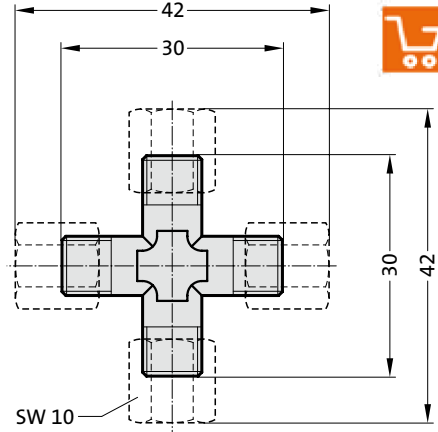

GAZLI YAYLARIN AKSESUARLARI BİRLEŞİK SİSTEM, 24° KONİK MİKRO

2480.00.28.25

Adaptör, GE-24° Mikro Konus
hortum – hortum

2480.00.28.26

Adaptör, W-24° Mikro Konus
hortum – hortum

2480.00.28.27

Adaptör, T-24° Mikro Konus
hortum – hortum

2480.00.28.28

Adaptör, K-24° Mikro Konus
hortum – hortum

2480.00.28.34

Dağıtıcı blok M6
4 portlu