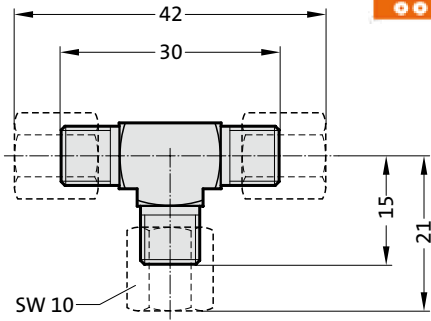

GAZLI YAYLARIN AKSESUARLARI BİRLEŞİK SİSTEM, 24° KONİK MİKRO

2480.00.28.25

Adaptör, GE-24° Mikro Konus
hortum – hortum

2480.00.28.26

Adaptör, W-24° Mikro Konus
hortum – hortum

2480.00.28.27

Adaptör, T-24° Mikro Konus
hortum – hortum

2480.00.28.28

Adaptör, K-24° Mikro Konus
hortum – hortum

2480.00.28.34

Dağıtıcı blok M6
4 portlu