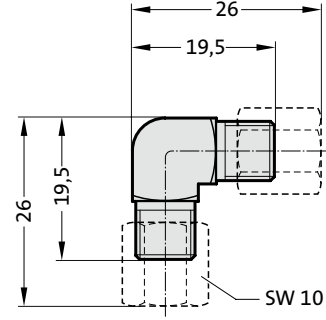

GAZLI YAYLARIN AKSESUARLARI BİRLEŞİK SİSTEM, 24° KONİK MİKRO

2480.00.28.25

Adaptör, GE-24° Mikro Konus
hortum – hortum

2480.00.28.26

Adaptör, W-24° Mikro Konus
hortum – hortum

2480.00.28.27

Adaptör, T-24° Mikro Konus
hortum – hortum

2480.00.28.28

Adaptör, K-24° Mikro Konus
hortum – hortum

2480.00.28.34

Dağıtıcı blok M6
4 portlu