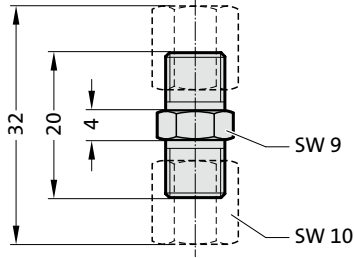

GAZLI YAYLARIN AKSESUARLARI BİRLEŞİK SİSTEM, 24° KONİK MİKRO

2480.00.28.25

Adaptör, GE-24° Mikro Konus
hortum – hortum

2480.00.28.26

Adaptör, W-24° Mikro Konus
hortum – hortum

2480.00.28.27

Adaptör, T-24° Mikro Konus
hortum – hortum

2480.00.28.28

Adaptör, K-24° Mikro Konus
hortum – hortum

2480.00.28.34

Dağıtıcı blok M6
4 portlu