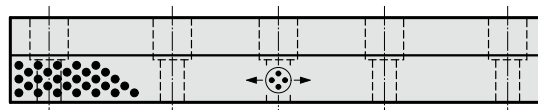

ÚHLOVÁ LIŠTA, BRONZOVÉ S GRAFITOVÝMI TĚLÍSKY

2962.70.

Materiál:

Bronz s grafitovými tělísky,
nenáročný na údržbu

Upozornění:

Dodává se bez šroubů.

Upevnění:

Použít šrouby s válcovou hlavou
DIN EN ISO 4762.

2962.70. Úhlová lišta, Bronzové s grafitovými tělísky

Objednací číslo	a ₁	a ₂	l	a ₃	a ₄	e	e ₁	e ₂	e ₃	e ₄	d	d ₁	t	Počet otvorů
2962.70.026.100	26	20	100	8	10	9	60	-	-	-	15	9	9,6	2
2962.70.026.150	26	20	150	8	10	9	55	55	-	-	15	9	9,6	3
2962.70.026.200	26	20	200	8	10	9	55	50	55	-	15	9	9,6	4
2962.70.032.100	32	30	100	10	15	11	60	-	-	-	-	11	-	2
2962.70.032.150	32	30	150	10	15	11	55	55	-	-	-	11	-	3
2962.70.032.200	32	30	200	10	15	11	55	50	55	-	-	11	-	4
2962.70.032.250	32	30	250	10	15	11	70	70	70	-	-	11	-	4
2962.70.050.200	50	45	200	22	25	14	55	50	55	-	18	11	25	4
2962.70.050.250	50	45	250	22	25	14	70	70	70	-	18	11	25	4
2962.70.050.300	50	45	300	22	25	14	65	65	65	65	18	11	25	5
2962.70.050.350	50	45	350	22	25	14	80	75	75	80	18	11	25	5