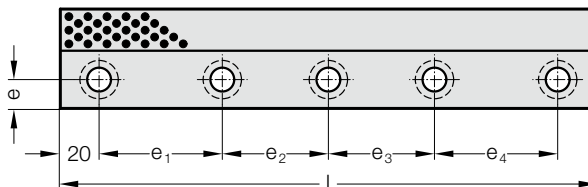

ÚHLOVÁ LIŠTA, BRONZOVÉ S GRAFITOVÝMI TĚLÍSKY

2962.70.

Materiál:

Bronz s grafitovými tělísky,
nenáročný na údržbu

Upozornění:

Dodává se bez šroubů.

Upevnění:

Použít šrouby s válcovou hlavou
DIN EN ISO 4762.

2962.70. Úhlová lišta, Bronzové s grafitovými tělísky

Objednací číslo	a ₁	a ₂	l	a ₃	a ₄	e	e ₁	e ₂	e ₃	e ₄	d	d ₁	t	Počet otvorů
2962.70.026.100	26	20	100	8	10	9	60	-	-	-	15	9	9,6	2
2962.70.026.150	26	20	150	8	10	9	55	55	-	-	15	9	9,6	3
2962.70.026.200	26	20	200	8	10	9	55	50	55	-	15	9	9,6	4
2962.70.032.100	32	30	100	10	15	11	60	-	-	-	-	11	-	2
2962.70.032.150	32	30	150	10	15	11	55	55	-	-	-	11	-	3
2962.70.032.200	32	30	200	10	15	11	55	50	55	-	-	11	-	4
2962.70.032.250	32	30	250	10	15	11	70	70	70	-	-	11	-	4
2962.70.050.200	50	45	200	22	25	14	55	50	55	-	18	11	25	4
2962.70.050.250	50	45	250	22	25	14	70	70	70	-	18	11	25	4
2962.70.050.300	50	45	300	22	25	14	65	65	65	65	18	11	25	5
2962.70.050.350	50	45	350	22	25	14	80	75	75	80	18	11	25	5