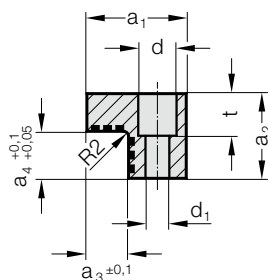

ÚHLOVÁ LIŠTA, BRONZOVÉ S GRAFITOVÝMI TĚLÍSKY

2962.70.

Materiál:

Bronz s grafitovými tělísky,
nenáročný na údržbu

Upozornění:

Dodává se bez šroubů.

Upevnění:

Použít šrouby s válcovou hlavou
DIN EN ISO 4762.

2962.70. Úhlová lišta, Bronzové s grafitovými tělísky

Objednací číslo	a ₁	a ₂	l	a ₃	a ₄	e	e ₁	e ₂	e ₃	e ₄	d	d ₁	t	Počet otvorů
2962.70.026.100	26	20	100	8	10	9	60	-	-	-	15	9	9,6	2
2962.70.026.150	26	20	150	8	10	9	55	55	-	-	15	9	9,6	3
2962.70.026.200	26	20	200	8	10	9	55	50	55	-	15	9	9,6	4
2962.70.032.100	32	30	100	10	15	11	60	-	-	-	-	11	-	2
2962.70.032.150	32	30	150	10	15	11	55	55	-	-	-	11	-	3
2962.70.032.200	32	30	200	10	15	11	55	50	55	-	-	11	-	4
2962.70.032.250	32	30	250	10	15	11	70	70	70	-	-	11	-	4
2962.70.050.200	50	45	200	22	25	14	55	50	55	-	18	11	25	4
2962.70.050.250	50	45	250	22	25	14	70	70	70	-	18	11	25	4
2962.70.050.300	50	45	300	22	25	14	65	65	65	65	18	11	25	5
2962.70.050.350	50	45	350	22	25	14	80	75	75	80	18	11	25	5