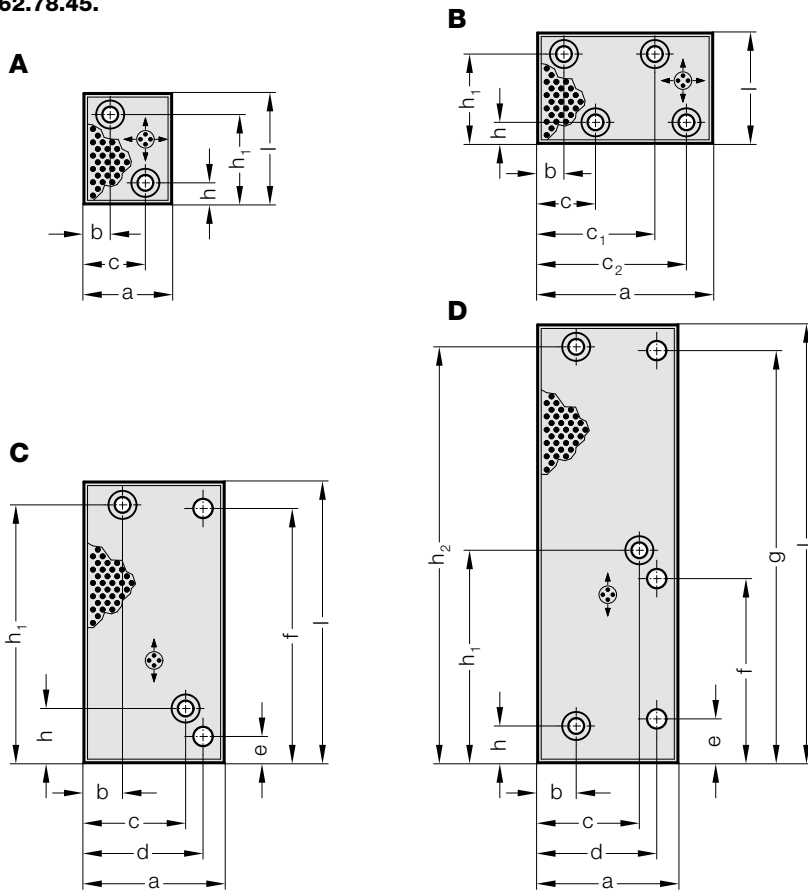

# SÜRTÜNME PLAKASI, BRONZ KENDİNDEN YAĞLAMALI, CNOMO

2962.78.45.

2962.78.45.

## 2962.78.45. Sürtünme Plakası, Bronz Kendinden Yağlamalı, CNOMO

Sipariş No.	Şekil	a	l	b	c	c <sub>1</sub>	c <sub>2</sub>	d	e	f	g	h	h <sub>1</sub>	h <sub>2</sub>	Vida Deliği Havşa Başlı	Vida Deliği adedi
2962.78.45.050.16.063	A	50	63	15	35	-	-	-	-	-	-	12	51	-	2	-
2962.78.45.050.16.160	C	50	160	19	31	-	-	-	-	-	-	21	147	-	2	-
2962.78.45.050.16.250	D	50	250	19	31	-	-	-	-	-	-	21	121	237	3	-
2962.78.45.080.16.160	C	80	160	22	58	-	-	68	15	145	-	31	147	-	2	2
2962.78.45.080.16.250	D	80	250	22	58	-	-	68	25	105	235	21	121	237	3	3
2962.78.45.100.16.063	B	100	63	15	33	67	85	-	-	-	-	12	51	-	4	-