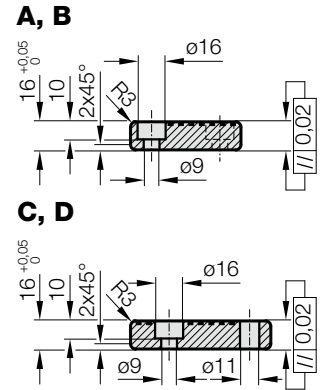

# SÜRTÜNME PLAKASI, BRONZ KENDİNDEN YAĞLAMALI, CNOMO

2962.78.45.

2962.78.45.

## 2962.78.45. Sürtünme Plakası, Bronz Kendinden Yağlamalı, CNOMO

Sipariş No.	Şekil	a	l	b	c	c <sub>1</sub>	c <sub>2</sub>	d	e	f	g	h	h <sub>1</sub>	h <sub>2</sub>	Vida Deliği Havşa Başlı	Vida Deliği adedi
2962.78.45.050.16.063	A	50	63	15	35	-	-	-	-	-	-	12	51	-	2	-
2962.78.45.050.16.160	C	50	160	19	31	-	-	-	-	-	-	21	147	-	2	-
2962.78.45.050.16.250	D	50	250	19	31	-	-	-	-	-	-	21	121	237	3	-
2962.78.45.080.16.160	C	80	160	22	58	-	-	68	15	145	-	31	147	-	2	2
2962.78.45.080.16.250	D	80	250	22	58	-	-	68	25	105	235	21	121	237	3	3
2962.78.45.100.16.063	B	100	63	15	33	67	85	-	-	-	-	12	51	-	4	-

### Sabitleme:

Soket başlı vida kullanınız

DIN EN ISO 4762 M8.