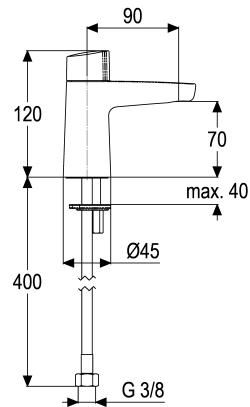

Z059000-00010 SH STANDHAHN ALPHA_300

Produktabbildung

Maßzeichnung

Produktbeschreibung

Standhahn
 Griff Metall
 Flexschläuche 3/8" DIN DVGW
 Strahlregler 7 l/min
 Caché, Antikalk
 mit Befestigungssatz

Ausschreibungstext

Z059000-00010
 Heinrich Schulte
 Standhahn
 alpha_300
 Griff Metall
 chrom
 Ausladung 90 mm
 Höhe bis Strahlregler 70 mm
 Maximale Höhe 120 mm
 Keramik-Oberteil 1/2" 90 Grad
 Werkstoffe nach TrinkwV und UBA
 Flexschläuche 3/8" DIN DVGW
 Strahlregler 7 l/min
 Caché, Antikalk
 für Standmontage
 mit Befestigungssatz

VPE: 1

GTIN: 4020929590006

SCIP: fb293bd0-2994-41f9-a7e5-362c956ecb27

Explosionszeichnung

Ersatzteilliste

Pos.	Beschreibung	Artikel-Nr.
01	SH GRIFF FÜR STANDHAHN	Z054993-00010
02	SH RASTBUCHSE FÜR GRIFFE	Z000413-00000
03	SH KERAMIKOBERTEIL 1/2"	Z000051-00000
07	SH LUFTSPRUDLER CACHE	Z013909-00010
08	SH FLEXSCHLAUCH M10 X 1 - 3/8"	Z009141-00000
10	SH BEFESTIGUNGSSATZ M8 x 57MM	Z000606-00000

Optionales Zubehör

Beschreibung	Artikel-Nr.
SH ABLAUFGARNITUR KOMPLETT	Z001126-00010
SH THERMOSTAT-ECKVENTIL ALPHA_300	Z055567-00010

Durchflussdiagramm