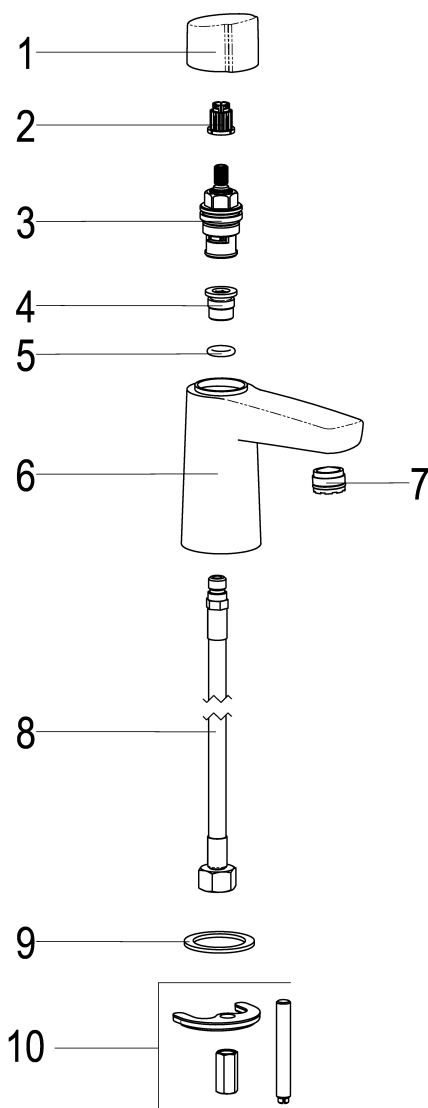

Z059000-00010 SH STANDHAHN ALPHA_300

Produktabbildung

Maßzeichnung

Produktbeschreibung

Standhahn
 Griff Metall
 Flexschläuche 3/8" DIN DVGW
 Strahlregler 7 l/min
 Caché, Antikalk
 mit Befestigungssatz

Ausschreibungstext

Z059000-00010
 Heinrich Schulte
 Standhahn
 alpha_300
 Griff Metall
 chrom
 Ausladung 90 mm
 Höhe bis Strahlregler 70 mm
 Maximale Höhe 120 mm
 Keramik-Oberteil 1/2" 90 Grad
 Werkstoffe nach TrinkwV und UBA
 Flexschläuche 3/8" DIN DVGW
 Strahlregler 7 l/min
 Caché, Antikalk
 für Standmontage
 mit Befestigungssatz

VPE: 1

GTIN: 4020929590006

SCIP: fb293bd0-2994-41f9-a7e5-362c956ecb27

Explosionszeichnung

Ersatzteilliste

Pos.	Beschreibung	Artikel-Nr.
01	SH GRIFF FÜR STANDHAHN	Z054993-00010
02	SH RASTBUCHSE FÜR GRIFFE	Z000413-00000
03	SH KERAMIKOBERTEIL 1/2"	Z000051-00000
07	SH LUFTSPRUDLER CACHE	Z013909-00010
08	SH FLEXSCHLAUCH M10 X 1 - 3/8"	Z009141-00000
10	SH BEFESTIGUNGSSATZ M8 x 57MM	Z000606-00000

Optionales Zubehör

Beschreibung	Artikel-Nr.
SH ABLAUFGARNITUR KOMPLETT	Z001126-00010
SH THERMOSTAT-ECKVENTIL ALPHA_300	Z055567-00010

Durchflussdiagramm