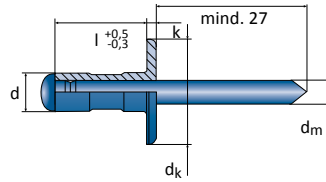

# Mehrbereichs-Blindniet OPTO®

Serie 10.677

Stahl / Stahl

Großkopf <  
offen <

d	l +1		Nr.		
<b>4,8</b>	11,0	1,0 - 6,0	10.677.048.110	500	
	17,0	3,0 - 12,0	10.677.048.169	500	
<b>d<sub>k</sub> 16,0</b>	<b>d<sub>m</sub> 3,4</b>	<b>k 1,6</b>	4,9 mm	2050 N	2940 N