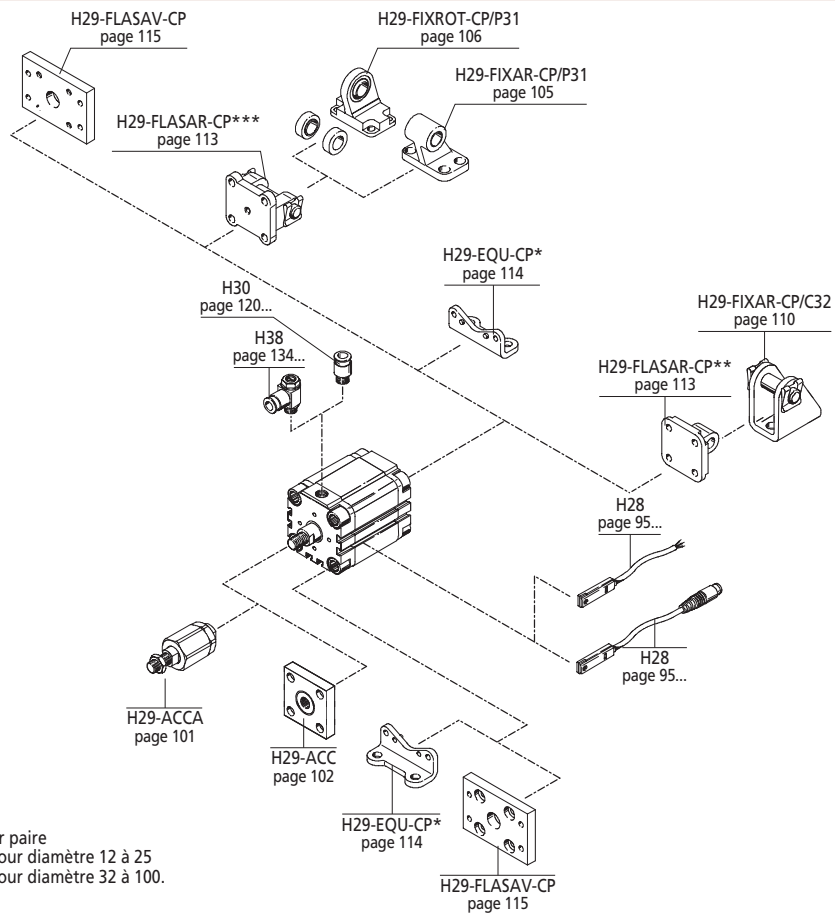

Vérin simple effet compact femelle

- * Modèle vendu par paire
- ** H29-FLASAR-CP pour diamètre 12 à 25
- *** H29-FLASAR-CP pour diamètre 32 à 100.