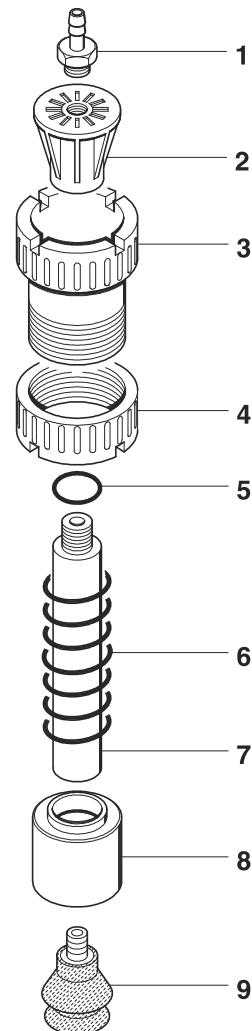

## VENTOSE A SOFFIETTO CON SUPPORTO

FOLDING SUCKERS WITH BEARING ROD  
BALGENSAUGER MIT HALTER

VENTOUSE A SOUFFLETS AVEC SUPPORT  
VENTOSAS DE FUELLE CON SOPORTE

cod. 014.0015 ø 38

	COD.	MATERIALE	MATERIAL	MATERIEL	WERKSTOFF	MATERIAL
1	024.0001	OTTONE	BRASS	LAITON	MESSING	LATÓN
2	025.0001	PA	PA	PA	PA	PA
3	026.0001	PA	PA	PA	PA	PA
4	026.0011	PA	PA	PA	PA	PA
5	057.0033	GOMMA	RUBBER	CAOUTCHOUC	GUMMI	GOMA
6	029.0001	AISI	STAINLESS STEEL	ACIER INOXYDABLE	ROSTFREIER STAHL	ACERO INOXIDABLE
7	028.0033	AL	AL	AL	AL	AL
8	027.0049	PA	PA	PA	PA	PA
9	014.0006	GOMMA NAT. / SILICONE	NAT. RUBBER / SILICON	CAOUTCHOUC NAT. / SILICONE	NATURGUMMI / SILIKON	NAT. GOMA / SILICONA