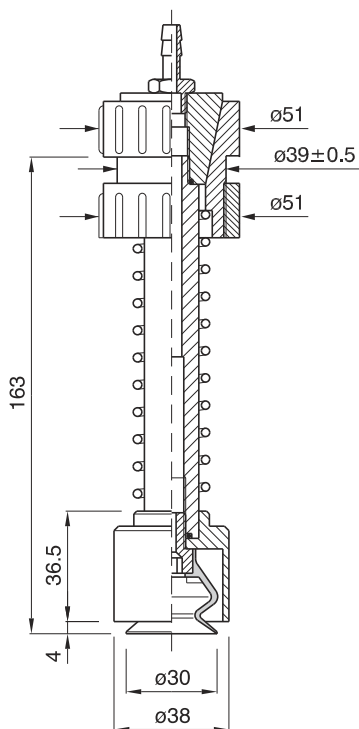

## VENTOSE A SOFFIETTO CON SUPPORTO

FOLDING SUCKERS WITH BEARING ROD  
BALGENSAUGER MIT HALTER

VENTOUSE A SOUFFLETS AVEC SUPPORT  
VENTOSAS DE FUELLE CON SOPORTE

cod. 014.0015 ø 38

	COD.	MATERIALE	MATERIAL	MATERIEL	WERKSTOFF	MATERIAL
1	024.0001	OTTONE	BRASS	LAITON	MESSING	LATÓN
2	025.0001	PA	PA	PA	PA	PA
3	026.0001	PA	PA	PA	PA	PA
4	026.0011	PA	PA	PA	PA	PA
5	057.0033	GOMMA	RUBBER	CAOUTCHOUC	GUMMI	GOMA
6	029.0001	AISI	STAINLESS STEEL	ACIER INOXYDABLE	ROSTFREIER STAHL	ACERO INOXIDABLE
7	028.0033	AL	AL	AL	AL	AL
8	027.0049	PA	PA	PA	PA	PA
9	014.0006	GOMMA NAT. / SILICONE	NAT. RUBBER / SILICON	CAOUTCHOUC NAT. / SILICONE	NATURGUMMI / SILIKON	NAT. GOMA / SILICONA