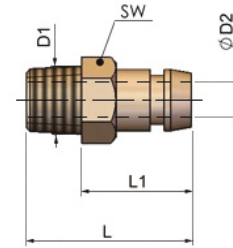

INNESTO RAPIDO
QUICK COUPLING
SCHNELLKUPPLUNG

EIR

Materiale: Ottone
Material: Brass
Werkstoff: Messing

COD.	D1	D2	L1	L	SW
EIR 6	1/8" GAS	6	20	28	11
EIR 6	M 10	6	20	28	11
EIR 6	1/4" GAS	6	20	28	14
EIR 9	1/4" GAS	9	18,5	29	14
EIR 9	3/8" GAS	9	18,5	29	17
EIR 9	1/2" GAS	9	18,5	29	22