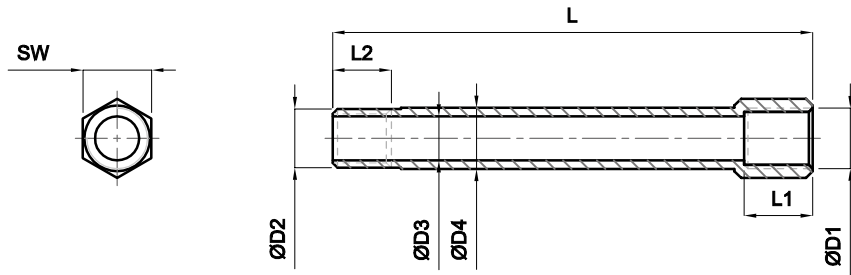

PROLUNGA FILETTATA
THREADED EXTENSION
GEWINDEVERLÄNGERUNG

EPRF

Materiale: Ottone
Material: Brass
Werkstoff: Messing

COD.	D1	D2	D3	D4	L1	L2	SW	L					
								50	75	100	125	200	250
EPRF-1	1/8"	1/8"	6	10,5	11	12	14	-	-	-	-	-	-
EPRF-2	1/4"	1/8"	6	10,5	13	12	17	-	-	-	-	-	-
EPRF-3	1/8"	1/4"	8,5	13,8	11	12	14	-	-	-	-	-	-
EPRF-4	1/4"	1/4"	8,5	13,8	13	12	17	-	-	-	-	-	-
EPRF-5	3/8"	1/4"	8,5	13,8	15	12	21	-	-	-	-	-	-
EPRF-6	3/8"	3/8"	10,5	17,5	15	12	21	-	-	-	-	-	-
EPRF-7	1/4"	3/8"	8,5	17,5	13	12	19	-	-	-	-	-	-