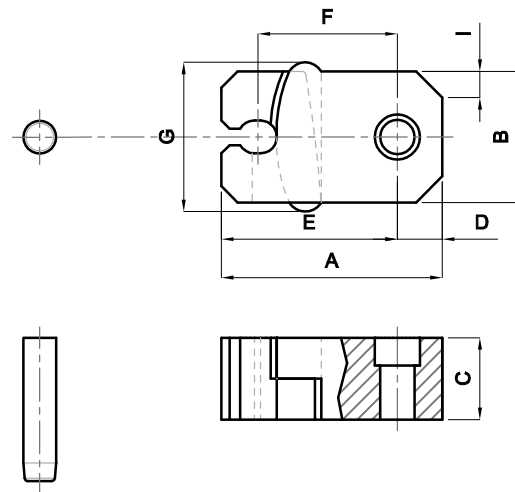

RITENSORE PER CORSOIO
 SLIDE RETAINER
 SCHIEBERSICHERUNG

RCS

COD.	A	B	C	D	E	F	G	I	K	L	O	P	R	KG.
RCS-10	38	19	16	7	31	24,89	25	3,5	6	32	8,5	6	M5	10
RCS-20	54	32	20	11	43,0	34,93	36	6	8	40	10,5	8	M6	20
RCS-40	85	45	30	18	67,0	53,98	49	9	10	60	17	10	M8	40