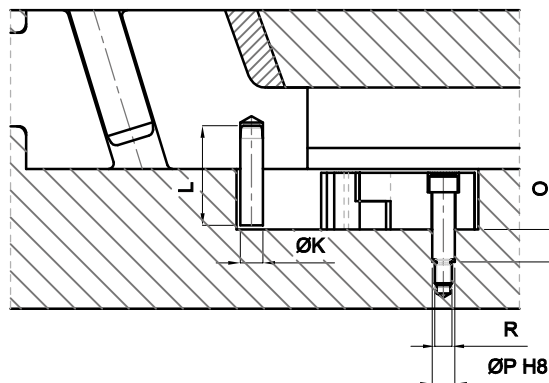

RITENSORE PER CORSOIO
 SLIDE RETAINER
 SCHIEBERSICHERUNG

RCS

COD.	A	B	C	D	E	F	G	I	K	L	O	P	R	KG.
RCS-10	38	19	16	7	31	24,89	25	3,5	6	32	8,5	6	M5	10
RCS-20	54	32	20	11	43,0	34,93	36	6	8	40	10,5	8	M6	20
RCS-40	85	45	30	18	67,0	53,98	49	9	10	60	17	10	M8	40