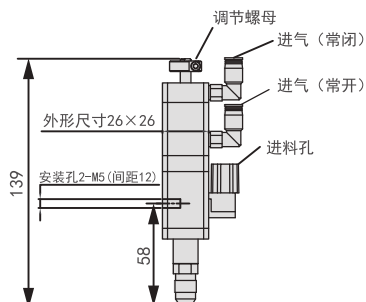

## 规格参数

型号	DP-YK32
工作气压	4-7 kg/cm
最小出量	0.01ml
适用粘度	1-100万 cps
主体材质	铝合金阳极/特殊钢
重量	460g
操作频率	<600/min
入料压力	<10kg
入料尺寸	1/4"npt(f)

## 规格参数

型号	DP-YK32S
工作气压	4-7 kg/cm
最小出量	0.01ml
适用粘度	1-100万 cps
主体材质	铝合金阳极/特殊钢
重量	336g
操作频率	<600/min
入料压力	<10kg
入料尺寸	1/8"npt(f)

真空发生器

真空吸盘

气动接头

气动配件

压头

浮动接头