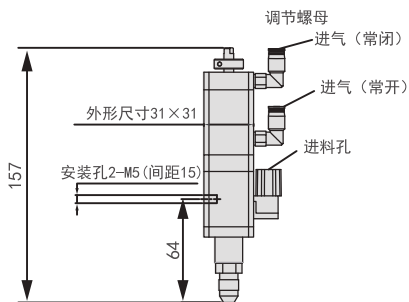

## 规格参数

型号	DP-YK32
工作气压	4-7 kg/cm
最小出量	0.01ml
适用粘度	1-100万 cps
主体材质	铝合金阳极/特殊钢
重量	460g
操作频率	<600/min
入料压力	<10kg
入料尺寸	1/4"npt(f)

## 规格参数

型号	DP-YK32S
工作气压	4-7 kg/cm
最小出量	0.01ml
适用粘度	1-100万 cps
主体材质	铝合金阳极/特殊钢
重量	336g
操作频率	<600/min
入料压力	<10kg
入料尺寸	1/8"npt(f)

真空发生器

真空吸盘

气动接头

气动配件

压头

浮动接头