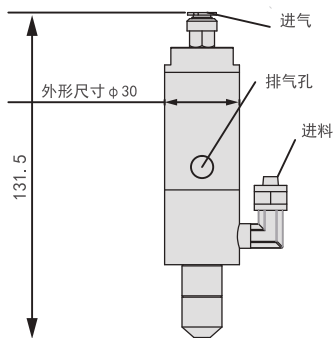

高精度点胶阀 单动·复动柱塞式

code
5天发货

code
7天发货

选型指南

举例 型号: DP-YK33

单动/复动柱塞式

型号: DP-YK33

单动/复动柱塞式

型号: DP-YK33S

规格参数

型号	DP-YK33
工作气压	4-7 kg/cm
最小出量	0.01ml
适用粘度	1-20万 cps
主体材质	铝合金阳极
重量	223g
操作频率	<600/min
入料压力	<10kg
入料尺寸	1/8"npt(f)

规格参数

型号	DP-YK33S
工作气压	4-7 kg/cm
最小出量	0.01ml
适用粘度	1-20万 cps
主体材质	铝合金阳极
重量	150g
操作频率	<600/min
入料压力	<10kg
入料尺寸	1/8"npt(f)