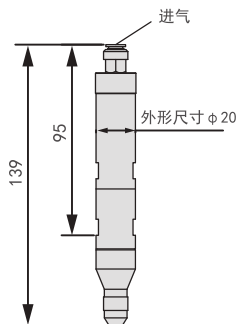

高精度点胶阀 单动·复动柱塞式

code
5天发货

code
7天发货

选型指南

举例 型号: DP-YK33

单动/复动柱塞式

型号: DP-YK33

单动/复动柱塞式

型号: DP-YK33S

规格参数

型号	DP-YK33
工作气压	4-7 kg/cm
最小出量	0.01ml
适用粘度	1-20万 cps
主体材质	铝合金阳极
重量	223g
操作频率	<600/min
入料压力	<10kg
入料尺寸	1/8"npt(f)

规格参数

型号	DP-YK33S
工作气压	4-7 kg/cm
最小出量	0.01ml
适用粘度	1-20万 cps
主体材质	铝合金阳极
重量	150g
操作频率	<600/min
入料压力	<10kg
入料尺寸	1/8"npt(f)