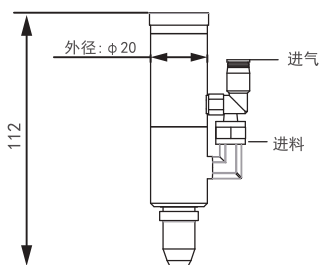

高精度点胶阀 单动·复动顶针式 / 复动顶针式

code  
5天发货

code  
7天发货

选型指南

举例 型号: DP-YK35

单动·复动顶针式

型号: DP-YK35

复动顶针式

型号: DP-YK36

规格参数

型号	DP-YK35
工作气压	4-7 kg/cm
最小出量	0.01ml
适用粘度	1-10万 cps
主体材质	铝合金阳极
重量	170g
操作频率	<600/min
入料压力	<10kg
入料尺寸	1/8"npt(f)

规格参数

型号	DP-36
工作气压	4-7 kg/cm
最小出量	0.01ml
适用粘度	1-10万 cps
主体材质	铝合金阳极
重量	180g
操作频率	<600/min
入料压力	<10kg
入料尺寸	1/8"npt(f)