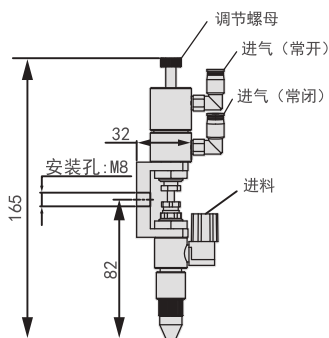

高精度点胶阀 单动·复动顶针式 / 复动顶针式

code  
5天发货

code  
7天发货

选型指南

举例 型号: DP-YK35

单动·复动顶针式

型号: DP-YK35

复动顶针式

型号: DP-YK36

规格参数

型号	DP-YK35
工作气压	4-7 kg/cm
最小出量	0.01ml
适用粘度	1-10万 cps
主体材质	铝合金阳极
重量	170g
操作频率	<600/min
入料压力	<10kg
入料尺寸	1/8"npt(f)

规格参数

型号	DP-36
工作气压	4-7 kg/cm
最小出量	0.01ml
适用粘度	1-10万 cps
主体材质	铝合金阳极
重量	180g
操作频率	<600/min
入料压力	<10kg
入料尺寸	1/8"npt(f)