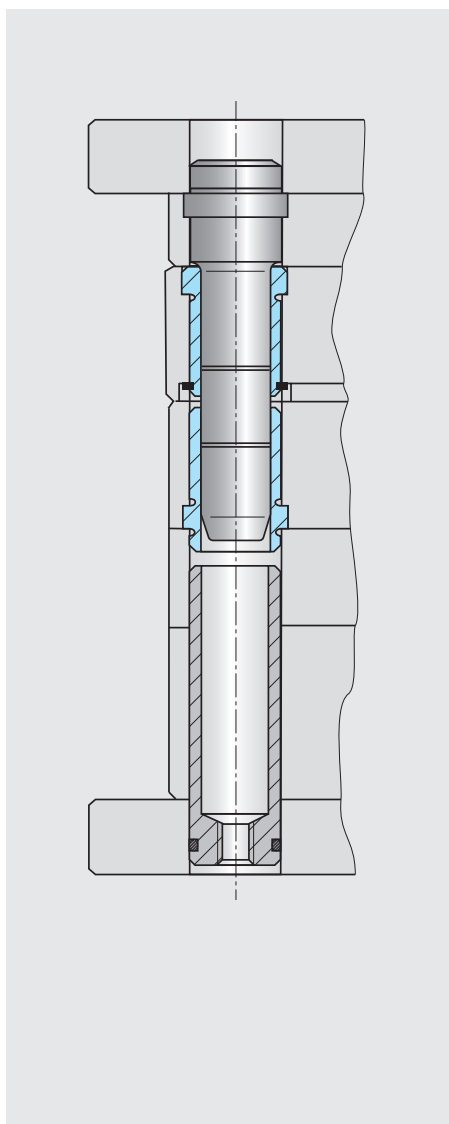

Führungsbuchsen

Guide bushes

Bagues lisses

W31-

Mat.: 1.7139
60±2HRC

W31-d1-L1

d1	L1	L2	d2	d4	L3	L4	d1	L1	L2	d2	d4	L3	L4	
9/10	12	12	14	16	3	3	22/24	76	76	30	35	6	9	
	17	17	14	16	3	3		86	76	30	35	6	9	
	22	22	14	16	3	3		96	76	30	35	6	9	
	27	27	14	16	3	3		116	76	30	35	6	9	
	36	36	14	16	3	3		136	76	30	35	6	9	
	46	36	14	16	3	3		156	76	30	35	6	9	
	56	36	14	16	3	3		30/32	27	27	42	47	6	9
66	36	14	16	3	3	36	36		42	47	6	9		
14/15	17	17	20	25	6	9	46		46	42	47	6	9	
	22	22	20	25	6	9	56		56	42	47	6	9	
	27	27	20	25	6	9	66		66	42	47	6	9	
	36	36	20	25	6	9	76		76	42	47	6	9	
	46	46	20	25	6	9	86		86	42	47	6	9	
	56	46	20	25	6	9	96	96	42	47	6	9		
	66	46	20	25	6	9	116	96	42	47	6	9		
18/20	76	46	20	25	6	9	136	96	42	47	6	9		
	86	46	20	25	6	9	156	96	42	47	6	9		
	96	46	20	25	6	9	196	96	42	47	6	9		
	116	46	20	25	6	9	40/42	46	46	54	60	10	12	
	18/20	17	17	26	31	6		9	56	56	54	60	10	12
		22	22	26	31	6		9	66	66	54	60	10	12
		27	27	26	31	6		9	76	76	54	60	10	12
36		36	26	31	6	9		86	86	54	60	10	12	
46		46	26	31	6	9		96	96	54	60	10	12	
56		56	26	31	6	9		116	116	54	60	10	12	
66		56	26	31	6	9	136	116	54	60	10	12		
22/24	76	56	26	31	6	9	156	116	54	60	10	12		
	86	56	26	31	6	9	196	116	54	60	10	12		
	96	56	26	31	6	9	246	116	54	60	10	12		
	116	56	26	31	6	9								
	136	56	26	31	6	9								
	22/24	17	17	30	35	6	9							
		22	22	30	35	6	9							
27		27	30	35	6	9								
36		36	30	35	6	9								
46		46	30	35	6	9								
56		56	30	35	6	9								
66	66	30	35	6	9									