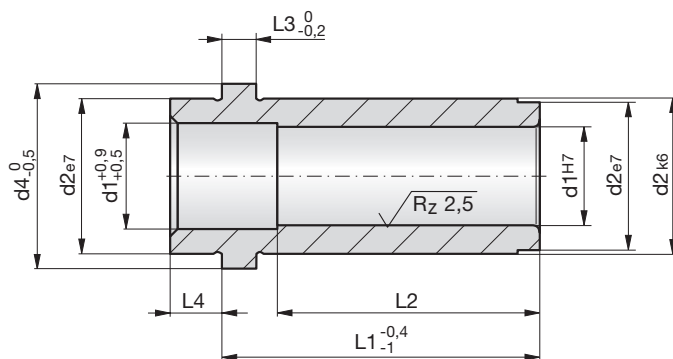

Führungsbuchsen

Guide bushes

Bagues lisses

W31-

Mat.: 1.7139
60±2HRC

W31-d1-L1

d1	L1	L2	d2	d4	L3	L4	d1	L1	L2	d2	d4	L3	L4	
9/10	12	12	14	16	3	3	22/24	76	76	30	35	6	9	
	17	17	14	16	3	3		86	76	30	35	6	9	
	22	22	14	16	3	3		96	76	30	35	6	9	
	27	27	14	16	3	3		116	76	30	35	6	9	
	36	36	14	16	3	3		136	76	30	35	6	9	
	46	36	14	16	3	3		156	76	30	35	6	9	
	56	36	14	16	3	3		30/32	27	27	42	47	6	9
66	36	14	16	3	3	36	36		42	47	6	9		
14/15	17	17	20	25	6	9	46		46	42	47	6	9	
	22	22	20	25	6	9	56		56	42	47	6	9	
	27	27	20	25	6	9	66		66	42	47	6	9	
	36	36	20	25	6	9	76		76	42	47	6	9	
	46	46	20	25	6	9	86		86	42	47	6	9	
	56	46	20	25	6	9	96	96	42	47	6	9		
	66	46	20	25	6	9	116	96	42	47	6	9		
18/20	76	46	20	25	6	9	136	96	42	47	6	9		
	86	46	20	25	6	9	156	96	42	47	6	9		
	96	46	20	25	6	9	196	96	42	47	6	9		
	116	46	20	25	6	9	40/42	46	46	54	60	10	12	
	18/20	17	17	26	31	6		9	56	56	54	60	10	12
		22	22	26	31	6		9	66	66	54	60	10	12
		27	27	26	31	6		9	76	76	54	60	10	12
36		36	26	31	6	9		86	86	54	60	10	12	
46		46	26	31	6	9		96	96	54	60	10	12	
56		56	26	31	6	9		116	116	54	60	10	12	
66		56	26	31	6	9	136	116	54	60	10	12		
22/24	76	56	26	31	6	9	156	116	54	60	10	12		
	86	56	26	31	6	9	196	116	54	60	10	12		
	96	56	26	31	6	9	246	116	54	60	10	12		
	116	56	26	31	6	9								
	136	56	26	31	6	9								
	22/24	17	17	30	35	6	9							
		22	22	30	35	6	9							
27		27	30	35	6	9								
36		36	30	35	6	9								
46		46	30	35	6	9								
56		56	30	35	6	9								
66	66	30	35	6	9									