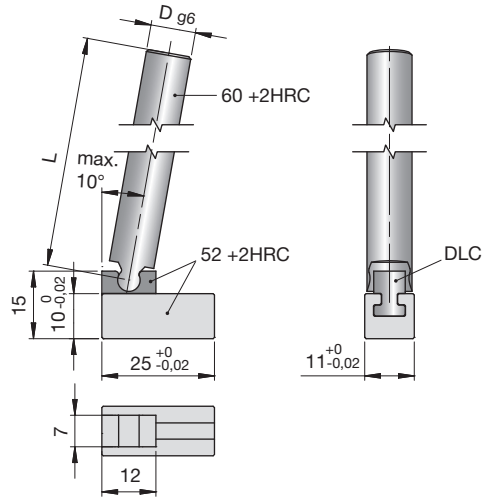

Minischieber

Mini-Slide unit

Mini-Tiroir unité

DLC

Z4279-

Mat.: ST
DLC

Z4279-D-L

D

10

L

400

5