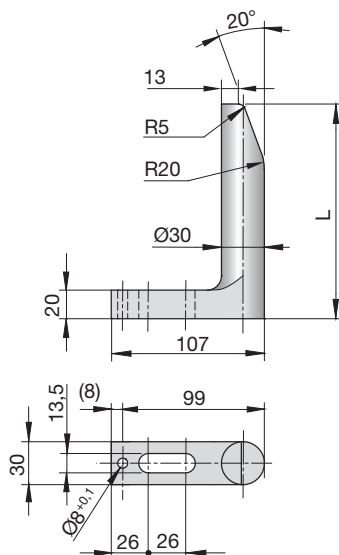

## Einweiser VW-Norm 39D 807

SN4520-

Mat.: ST

SN4520-Type

## Gage VW-norm 39D 807

## Guidage Norme de VW 39D 807

Type	L
065	65
090	90
120	120
150	150
180	180
250	250
300	300
350	350