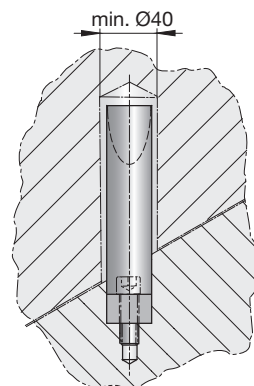

Guidage Norme de VW 39D 807