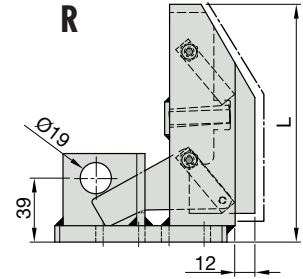

**Lagekontrolle**  
VW-Norm 39D 639

**Gage for sensor**  
VW-norm 39D 639

**Contrôle de position**  
Norme de VW 39D 639

**SN4528-**

Mat.: ST  
58+2HRC

SN4528-A-L

A	L
L	145
R	145
L	185
R	185
L	225
R	225