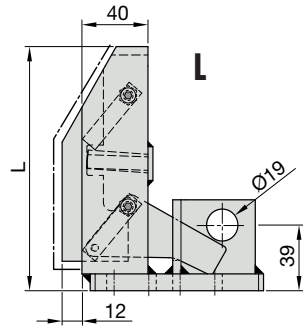

**Lagekontrolle**  
VW-Norm 39D 639

**Gage for sensor**  
VW-norm 39D 639

**Contrôle de position**  
Norme de VW 39D 639

**SN4528-**

Mat.: ST  
58+2HRC

SN4528-A-L

A	L
L	145
R	145
L	185
R	185
L	225
R	225