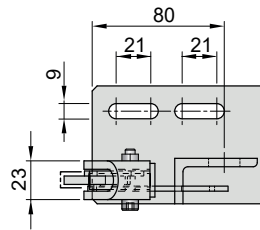

**Lagekontrolle**  
VW-Norm 39D 639

**Gage for sensor**  
VW-norm 39D 639

**Contrôle de position**  
Norme de VW 39D 639

**SN4528-**

Mat.: ST  
58+2HRC

SN4528-A-L

A	L
L	145
R	145
L	185
R	185
L	225
R	225