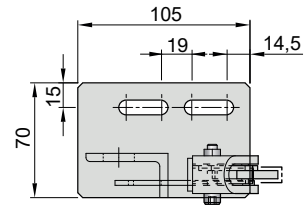

**Lagekontrolle**  
VW-Norm 39D 639

**Gage for sensor**  
VW-norm 39D 639

**Contrôle de position**  
Norme de VW 39D 639

**SN4528-**

Mat.: ST  
58+2HRC

SN4528-A-L

A	L
L	145
R	145
L	185
R	185
L	225
R	225