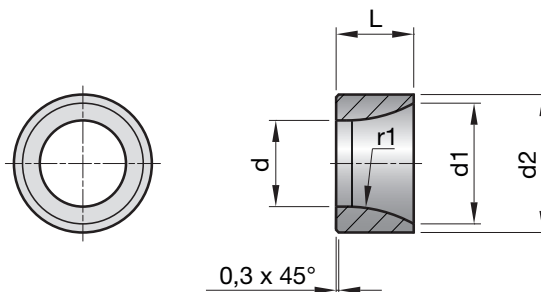

Aufnahmhülse für Posaunenhalstempel

Retaining bush for punch with trombone collar

Douille de retenue pour poinçon avec collerette de trombone

SN1805-

Mat.: ST

SN1805-d

SN1841-HSS
SN1842-HSS
SN1843-HSS

d	L	d1	d2	r1	L2
3	4	4,5	6	6,5	7
4	4	5,5	7	8	8
5	7	7	9	10	11
5,5	7	8	10	10	11
6	7	9	11	10	11
6,5	7	10	12	12	11
7	7	10	12	12	11
7,5	7	11	13	12	11
8	8	11	13	12	12
8,5	8	13	15	15	12
9	8	13	15	15	12
9,5	8	14	16	15	12
10	9	14	16	15	13
11	9	15	17	15	13
12	9	16	18	15	13
13	9	17	19	15	13
14	9	18	20	15	13
15	9	19	21	15	13
16	9	20	22	15	13
17	9	21	23	15	13
18	9	22	24	15	13
19	9	23	25	15	13
20	10	25	27	15	13