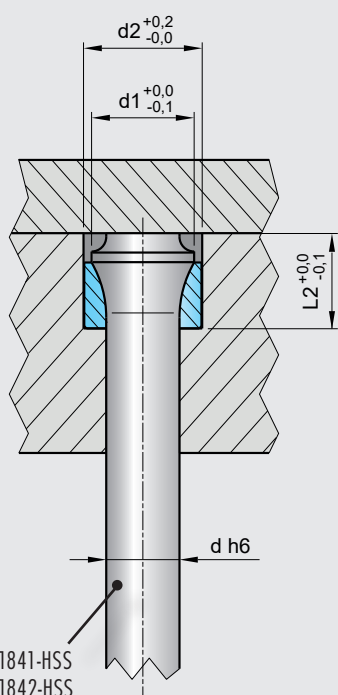

Aufnahmhülse für Posaunenhalstempel

Retaining bush for punch with trombone collar

Douille de retenue pour poinçon avec collerette de trombone

SN1805-

Mat.: ST

SN1805-d

SN1841-HSS
SN1842-HSS
SN1843-HSS

d	L	d1	d2	r1	L2
3	4	4,5	6	6,5	7
4	4	5,5	7	8	8
5	7	7	9	10	11
5,5	7	8	10	10	11
6	7	9	11	10	11
6,5	7	10	12	12	11
7	7	10	12	12	11
7,5	7	11	13	12	11
8	8	11	13	12	12
8,5	8	13	15	15	12
9	8	13	15	15	12
9,5	8	14	16	15	12
10	9	14	16	15	13
11	9	15	17	15	13
12	9	16	18	15	13
13	9	17	19	15	13
14	9	18	20	15	13
15	9	19	21	15	13
16	9	20	22	15	13
17	9	21	23	15	13
18	9	22	24	15	13
19	9	23	25	15	13
20	10	25	27	15	13