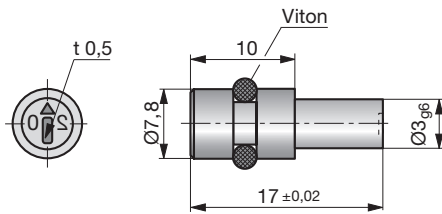

Datumsstempel

Date inserts

Dateurs

2

t = Schrifftiefe / Depth of characters / Profondeur de la gravure

Z5150-3-

Mat.: 1.2842
~60HRC

Z5150-3-a