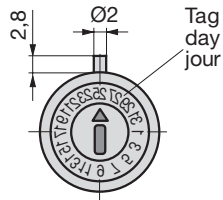

Prägestempel

Embossing stamps

Tampons dateur avec gravure en relief

Z5207-10
Z5207-14

2,5 Nm

Z5207-10
Z5207-14

Z5206-6

4

Z5205-

Mat.: 1.2379
~60HRC

 Z5205-D

D

10

14

D1

14,8