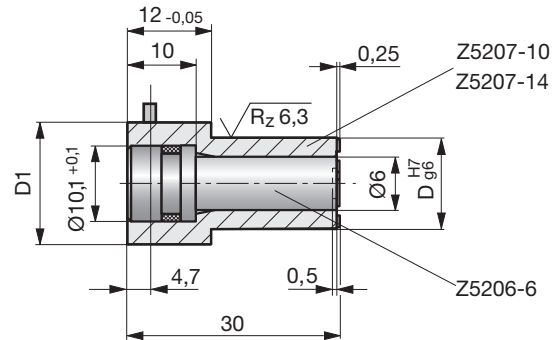

Prägestempel

Embossing stamps

Tampons dateur avec gravure en relief

Z5207-10
Z5207-14

2,5 Nm

Z5207-10
Z5207-14

Z5206-6

4

Z5205-

Mat.: 1.2379
~60HRC

 Z5205-D

D

10

14

D1

14,8