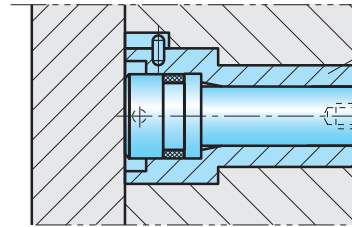

Prägestempel

Embossing stamps

Tampons dateur avec gravure en relief

Z5207-10
Z5207-14

2,5 Nm

Z5207-10
Z5207-14

Z5206-6

4

Z5205-

Mat.: 1.2379
~60HRC

 Z5205-D

D

10

14

D1

14,8