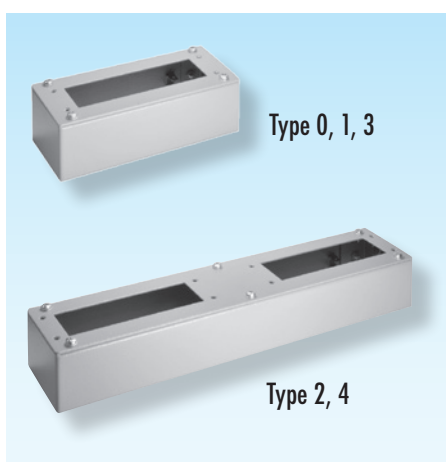

## Connection boxes

## Boîtiers de raccordement

**Z 7429-** 16 A

Z 7429-Type

Type	Kontakt/Contacts	A	B	a1	b1	H	h1
0	1 x 10	95	72	70	56	95	52
1	1 x 16	128	72	103	56	95	52
3	1 x 24	155	72	130	56	95	52
2	2 x 16	280	72	250	56	95	52
4	2 x 24	322	73	302	56	95	52