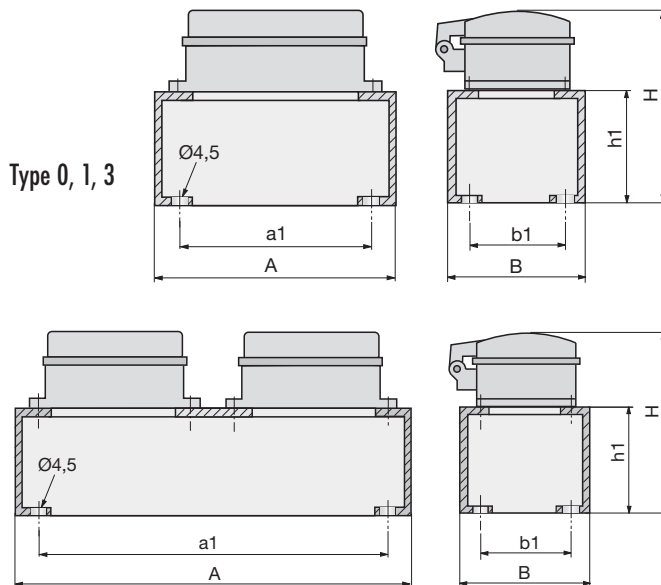

## Anschlussboxen

## Connection boxes

## Boîtiers de raccordement

**Z 7429-** 16 A

Z 7429-Type

Type	Kontakt/Contacts	A	B	a1	b1	H	h1
0	1 x 10	95	72	70	56	95	52
1	1 x 16	128	72	103	56	95	52
3	1 x 24	155	72	130	56	95	52
2	2 x 16	280	72	250	56	95	52
4	2 x 24	322	73	302	56	95	52