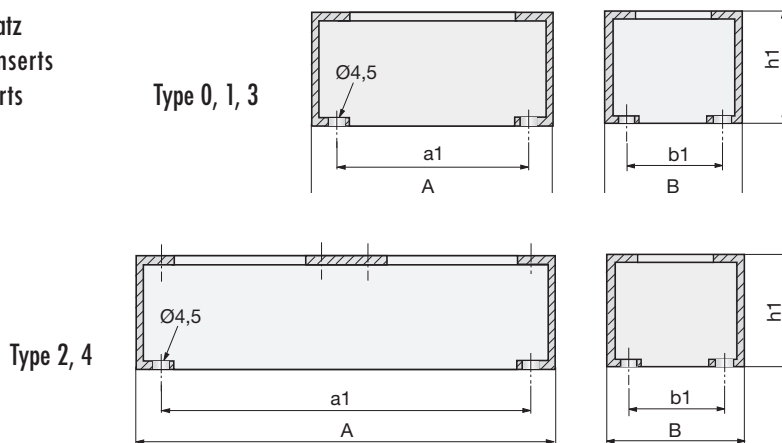

## Connection boxes

## Boîtiers de raccordement

**Z 7429-** 16 A

Z 7429-Type

Type	Kontakt/Contacts	A	B	a1	b1	H	h1
0	1 x 10	95	72	70	56	95	52
1	1 x 16	128	72	103	56	95	52
3	1 x 24	155	72	130	56	95	52
2	2 x 16	280	72	250	56	95	52
4	2 x 24	322	73	302	56	95	52

ohne Einsatz  
without inserts  
sans inserts

**Z 7429L-**

Z 7429L-Type

Type	A	B	a1	b1	h1
0	95	72	70	56	52
1	128	72	103	56	52
3	155	72	130	56	52
2	280	72	250	56	52
4	322	73	302	56	52