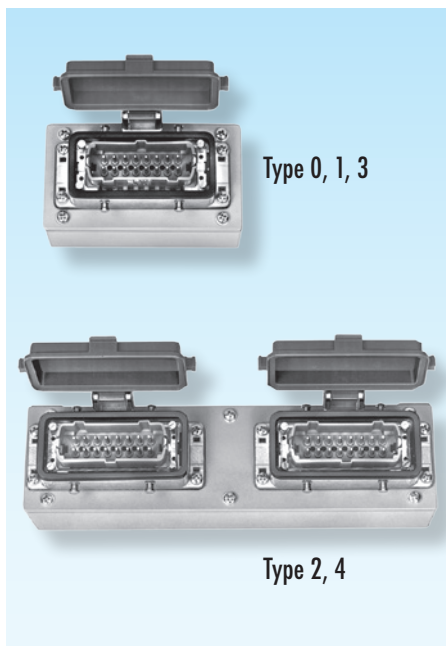

## Anschlussboxen

## Connection boxes

## Boîtiers de raccordement

**Z 7429-** 16 A

Z 7429-Type

Type	Kontakt/Contacts	A	B	a1	b1	H	h1
0	1 x 10	95	72	70	56	95	52
1	1 x 16	128	72	103	56	95	52
3	1 x 24	155	72	130	56	95	52
2	2 x 16	280	72	250	56	95	52
4	2 x 24	322	73	302	56	95	52