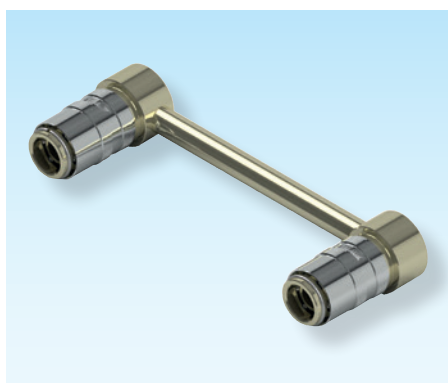

Schnellkupplungen mit Aussengewinde

Quick release couplings thread socket

Raccords rapides avec filetage extérieur

Z7709-

Mat.: Ms

Z7709-Type

Type	d1	d4	SW	L	L1	D
5	G 1/4 A	9	17	48	9	18
10	G 3/8 A	9	17	48	9	18
15	G 1/4 A	13,5	22	52	9	23
20	G 3/8 A	13,5	22	52	9	23
25	G 1/2 A	13,5	22	52	10	23

Umlenkkupplungen

Diverting sockets

Douilles de dérivation

Z7710-

Mat.: Ms

Z7710-Type-L1

Type	L1	D	d4	L	d1	d3
5	125	18	9	44	8	20
5	250	18	9	44	8	20
5	500	18	9	44	8	20
15	125	23	13,5	51	10	23
15	250	23	13,5	51	10	23
15	500	23	13,5	51	10	23