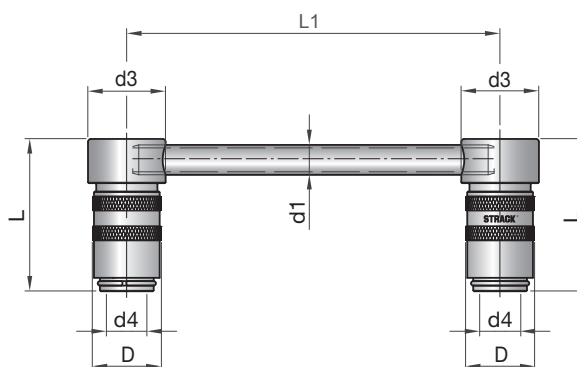

Schnellkupplungen mit Aussengewinde

Quick release couplings thread socket

Raccords rapides avec filetage extérieur

Z7709-

Mat.: Ms

Z7709-Type

Type	d1	d4	SW	L	L1	D
5	G 1/4 A	9	17	48	9	18
10	G 3/8 A	9	17	48	9	18
15	G 1/4 A	13,5	22	52	9	23
20	G 3/8 A	13,5	22	52	9	23
25	G 1/2 A	13,5	22	52	10	23

Umlenkkupplungen

Diverting sockets

Douilles de dérivation

Z7710-

Mat.: Ms

Z7710-Type-L1

Type	L1	D	d4	L	d1	d3
5	125	18	9	44	8	20
5	250	18	9	44	8	20
5	500	18	9	44	8	20
15	125	23	13,5	51	10	23
15	250	23	13,5	51	10	23
15	500	23	13,5	51	10	23