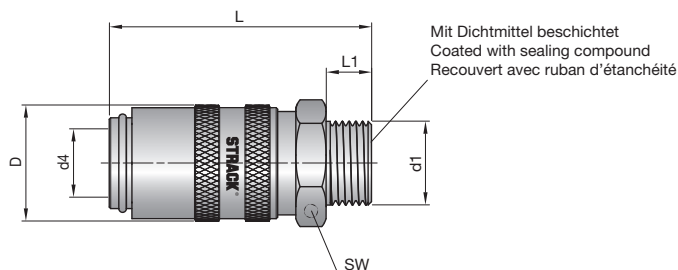

Schnellkupplungen mit Aussengewinde

Quick release couplings thread socket

Raccords rapides avec filetage extérieur

Z7709-

Mat.: Ms

Z7709-Type

Type	d1	d4	SW	L	L1	D
5	G 1/4 A	9	17	48	9	18
10	G 3/8 A	9	17	48	9	18
15	G 1/4 A	13,5	22	52	9	23
20	G 3/8 A	13,5	22	52	9	23
25	G 1/2 A	13,5	22	52	10	23

Umlenkkupplungen

Diverting sockets

Douilles de dérivation

Z7710-

Mat.: Ms

Z7710-Type-L1

Type	L1	D	d4	L	d1	d3
5	125	18	9	44	8	20
5	250	18	9	44	8	20
5	500	18	9	44	8	20
15	125	23	13,5	51	10	23
15	250	23	13,5	51	10	23
15	500	23	13,5	51	10	23