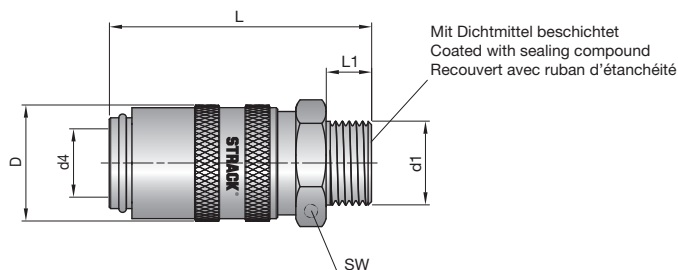

## Schnellkupplungen mit Aussengewinde

## Quick release couplings thread socket

## Raccords rapides avec filetage extérieur

**Z7709-**

Mat.: Ms

Z7709-Type

Type	d1	d4	SW	L	L1	D
5	G 1/4 A	9	17	48	9	18
10	G 3/8 A	9	17	48	9	18
15	G 1/4 A	13,5	22	52	9	23
20	G 3/8 A	13,5	22	52	9	23
25	G 1/2 A	13,5	22	52	10	23