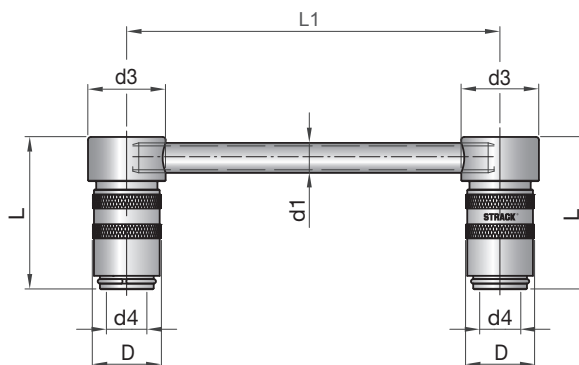

Umlenkkupplungen

Diverting sockets

Douilles de dérivation

Z7710-

Mat.: Ms

Z7710-Type-L1

Type	L1	D	d4	L	d1	d3
5	125	18	9	44	8	20
5	250	18	9	44	8	20
5	500	18	9	44	8	20
15	125	23	13,5	51	10	23
15	250	23	13,5	51	10	23
15	500	23	13,5	51	10	23