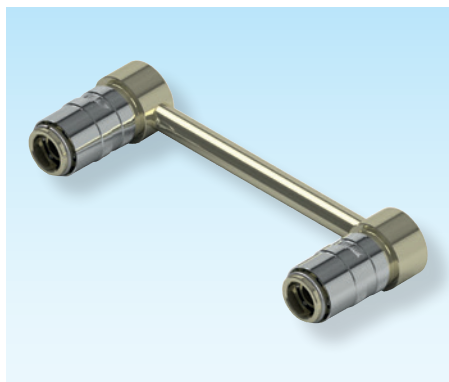

Umlenkkupplungen

Diverting sockets

Douilles de dérivation

Z7710-

Mat.: Ms

Z7710-Type-L1

Type	L1	D	d4	L	d1	d3
5	125	18	9	44	8	20
5	250	18	9	44	8	20
5	500	18	9	44	8	20
15	125	23	13,5	51	10	23
15	250	23	13,5	51	10	23
15	500	23	13,5	51	10	23