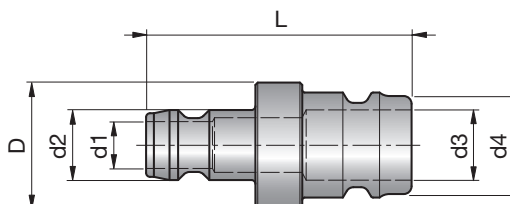

Adapternippel

Adapting plugs

Nipples d'adaptateur

Z7716-

Mat.: Ms vernickelt/
nickel plated

Type	d1	d2	d3	d4	L	D
1	6	9	6	9	34	12
2	6	9	9	13,5	34	16
3	9	13,5	9	13,5	34	16

Z7716-Type