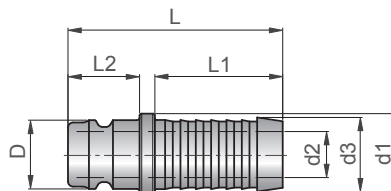

## Nippel mit Standard-Schlauchtülle

## Nipples with standard hose nozzle

## Mamelon avec buse standard

Z7715-

Mat.: Ms

Type	D	d1	L	L1	L2	d2	d3
1	9	12	39,5	22,5	14	6	10,5
2	13,5	16	42	25	14	9	14,5

Z7715-Type

## Nipples d'adaptateur

Z7716-

Mat.: Ms vernickelt/  
nickel plated

Type	d1	d2	d3	d4	L	D
1	6	9	6	9	34	12
2	6	9	9	13,5	34	16
3	9	13,5	9	13,5	34	16

Z7716-Type