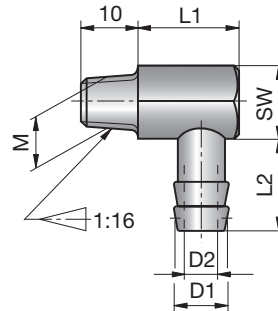

Winkelschlauchtüllen

Angular hose nipples

Raccords de tuyau à 90°

Z7727-

Mat.: Ms

 Z7727-Type

Type	M	D2	D1	L1	L2	SW
1	M10 x 1	6	10	20	18	11
2	R 1/8	6	10	20	18	11
3	R 1/4	8	13,5	31	20	15