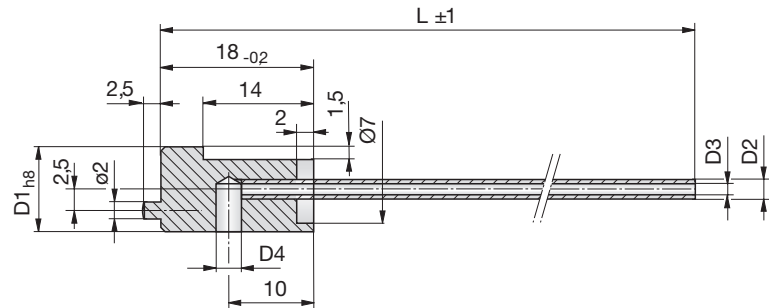

## Tubes de distribution pour fontaine

Z7769-

Mat.: Va

D1	D2	D3	D4	L
10	1,5	0,9	3	150
	2,5	1,5	3	150
	3,2	2,2	3	200