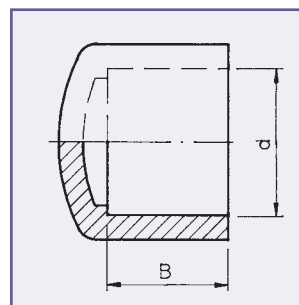

## Cap

Lijmkap  
Klebekappe  
Bouchon à coller  
Calotta  
Tapón

Art.code	d	B	PN	Quantity
3.55.010	10	12	16	250
3.55.012	12	12	16	250
3.55.016	16	14	16	250
3.55.020	20	16	16	250
3.55.025	25	19	16	250
3.55.032	32	22	16	175
3.55.040	40	26	16	100
3.55.050	50	31	16	200
3.55.063	63	38	16	115
3.55.075	75	44	16	70
3.55.090	90	51	16	45
3.55.110	110	61	16	24
3.55.125	125	69	16	15
3.55.140	140	76	16	15
3.55.160	160	86	16	8
3.55.200	200	107	10	3
3.55.225	225	119	10	2
3.55.250	250	132	10	2
3.55.280	280	147	10	1
3.55.315	315	165	10	1

## Hose nozzle

Slangpilaar  
Schlauchtülle  
Embout cannelé  
Portagomma  
Conexión manguera

Art.code	d1	d2	d3	B	C	D	Quantity
3.57.010	10	10	10	12	16	31	100
3.57.012	12	12	14	12	16	36	100
3.57.016	16	16	18	14	18	40	100
3.57.020	20	20	22	16	20	44	100
3.57.025	25	25	28	19	24	54	100
3.57.032	32	31	34	22	28	63	100
3.57.040	40	40	43	26	32	72	100
3.57.050	50	50	53	31	35	80	100
3.57.063	63	60	66	38	40	90	50