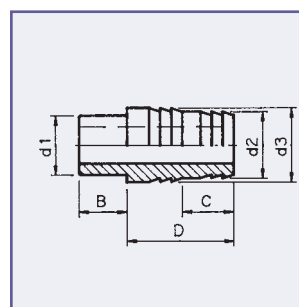

## Cap

Lijmkap  
Klebekappe  
Bouchon à coller  
Calotta  
Tapón

Art.code	d	B	PN	Quantity
3.55.010	10	12	16	250
3.55.012	12	12	16	250
3.55.016	16	14	16	250
3.55.020	20	16	16	250
3.55.025	25	19	16	250
3.55.032	32	22	16	175
3.55.040	40	26	16	100
3.55.050	50	31	16	200
3.55.063	63	38	16	115
3.55.075	75	44	16	70
3.55.090	90	51	16	45
3.55.110	110	61	16	24
3.55.125	125	69	16	15
3.55.140	140	76	16	15
3.55.160	160	86	16	8
3.55.200	200	107	10	3
3.55.225	225	119	10	2
3.55.250	250	132	10	2
3.55.280	280	147	10	1
3.55.315	315	165	10	1

## Hose nozzle

Slangpilaar  
Schlauchtülle  
Embout cannelé  
Portagomma  
Conexión manguera

Art.code	d1	d2	d3	B	C	D	Quantity
3.57.010	10	10	10	12	16	31	100
3.57.012	12	12	14	12	16	36	100
3.57.016	16	16	18	14	18	40	100
3.57.020	20	20	22	16	20	44	100
3.57.025	25	25	28	19	24	54	100
3.57.032	32	31	34	22	28	63	100
3.57.040	40	40	43	26	32	72	100
3.57.050	50	50	53	31	35	80	100
3.57.063	63	60	66	38	40	90	50